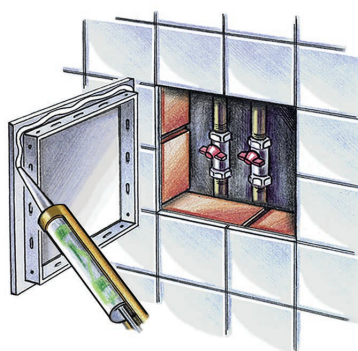

D séria

ie

Plastové prístupové dvere otváranie z oboch strán

Applikácia

- Určené pre nástennú alebo stropnú aplikáciu.
- Umožnite rýchly a pohodlný prístup k skrytému zariadeniu a inžinierskym sieťam.
- Vhodné do priestorov s vysokou vlhkosťou.
- Chránené národnými patentmi po celom svete.

Dizajn

- Vyrobené z kvalitného ABS plastu.
- Otváranie na ľavú alebo pravú stranu.

Vzorové inštalácie

- Jemne zatlačte na otvorenie a zatvorenie.
- Výkyvné dvere D2 poskytujú maximálny voľný priestor pri prístupe k inžinierskym sieťam.
- Široká škála veľkostí.

Montáž

- Jednoduchá montáž pomocou malty alebo lepidla.
- Univerzálne uchytenia pre ľavé alebo pravé otváranie.
- Jednoduchá obsluha.

Rozmery

Model	Rozmery [mm]							
	H	B	H1	B1	H2	L1	L	B2
D 100x100	137	137	93	93	98	5	25	98
D 150x150	167	167	123	123	147	5	25	147
D 150 x 200	217	167	173	123	197	5	25	147
D 150 x 300	317	167	273	123	297	5	25	147
D 200x200	217	217	173	173	197	5	25	197
D 200 x 250	267	217	223	173	247	5	25	197
D 200 x 300	317	217	273	173	297	5	25	197
D 200 x 400	417	217	373	173	397	5	25	197
D 250x250	267	267	246	246	247	5	25	247
D 250 x 300	317	267	273	223	327	5	25	247
D 250 x 400	417	267	373	223	397	5	25	247
D 300 x 300	317	317	273	273	297	5	25	297
D 300 x 400	417	317	373	273	397	5	25	297
D 300 x 500	517	317	473	273	497	5	25	297
D 300 x 600	617	317	573	273	597	5	25	297
D 400 x 500	517	417	473	373	497	5	25	397
D 400 x 600	617	417	573	373	597	5	25	397
D2 300 x 300	317	288	273	244	297	5	25	268
D2 400 x 400	416	388	372	344	397	5	25	370