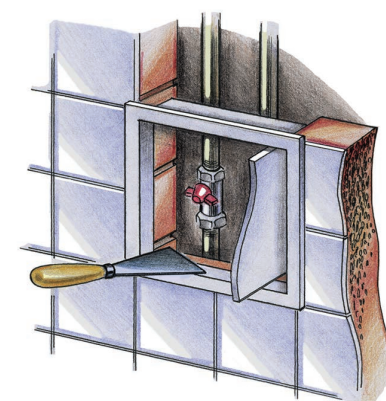

D séria

ie

Plastové prístupové dvere otváranie z oboch strán

Applikácia

- Určené pre nástennú alebo stropnú aplikáciu.
- Umožnite rýchly a pohodlný prístup k skrytému zariadeniu a inžinierskym sieťam.
- Vhodné do priestorov s vysokou vlhkosťou.
- Chránené národnými patentmi po celom svete.

Dizajn

- Vyrobené z kvalitného ABS plastu.
- Otváranie na ľavú alebo pravú stranu.

Vzorové inštalácie

- Jemne zatlačte na otvorenie a zatvorenie.
- Výkyvné dvere D2 poskytujú maximálny voľný priestor pri prístupe k inžinierskym sieťam.
- Široká škála veľkostí.

Montáž

- Jednoduchá montáž pomocou malty alebo lepidla.
- Univerzálne uchytenia pre ľavé alebo pravé otváranie.
- Jednoduchá obsluha.

Rozmery

Model	Rozmery [mm]							
	H	B	H1	B1	H2	L1	L	B2
D 100x100	137	137	93	93	98	5	25	98
D 150x150	167	167	123	123	147	5	25	147
D 150 x 200	217	167	173	123	197	5	25	147
D 150 x 300	317	167	273	123	297	5	25	147
D 200x200	217	217	173	173	197	5	25	197
D 200 x 250	267	217	223	173	247	5	25	197
D 200 x 300	317	217	273	173	297	5	25	197
D 200 x 400	417	217	373	173	397	5	25	197
D 250x250	267	267	246	246	247	5	25	247
D 250 x 300	317	267	273	223	327	5	25	247
D 250 x 400	417	267	373	223	397	5	25	247
D 300 x 300	317	317	273	273	297	5	25	297
D 300 x 400	417	317	373	273	397	5	25	297
D 300 x 500	517	317	473	273	497	5	25	297
D 300 x 600	617	317	573	273	597	5	25	297
D 400 x 500	517	417	473	373	497	5	25	397
D 400 x 600	617	417	573	373	597	5	25	397
D2 300 x 300	317	288	273	244	297	5	25	268
D2 400 x 400	416	388	372	344	397	5	25	370