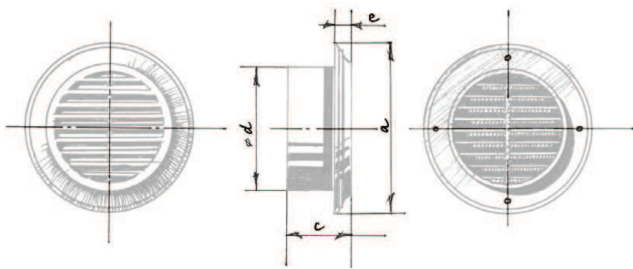

Okrúhla plastová krycia mriežka, vnútri

vlastnosti

- Montáž na stenu alebo strop Montáž na
- kruhové vzduchové potrubia
- Plast odolný voči teplote a UV žiareniu s antistatickým účinkom. Sietka
- proti hmyzu súčasťou balenia
- Jednoduchá údržba
- Dostupné aj v hnejdej a šedej farbe.

vonkajšie rozmery

Model	Rozmery, mm				Viac efektívne prierez, m ²	Číslo položky
	a	c	Ø d	e		
Dekor 80s	123	42	80	14	0,0033	8035708
Dekor 100s	140	42	100	14	0,0048	8026300
Dekor 125s	165	42	125	14	0,0073	8026393
Dekor 150s	188	42	150	14	0,0106	8026768