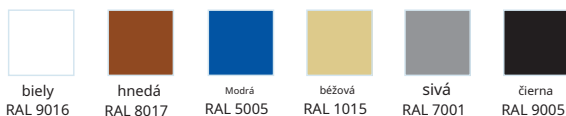

MVMPO séria

Farebné úpravy

Celkové rozmery

Model	Rozmery, [mm]					Air pass, [m ²]	Počet sekcií
	L	H	ja	h	A		
MVMPO 225x75/2	225	75	211	61	5,5	0,0027	2
MVMPO 250x80/2	250	80	236	66	5,5	0,0027	2
MVMPO 300x75/3	300	75	286	61	5,5	0,0041	3
MVMPO 305x40/3	305	40	291	26	5,5	0,0014	3
MVMPO 305x90/3	305	90	291	76	5,5	0,0054	3
MVMPO 370x40/3	370	43	352	22	5,5	0,0027	3
MVMPO 380x40/4	380	43	366	29	5,5	0,0054	4
MVMPO 400x40/4	400	40	386	26	5,5	0,0018	4
MVMPO 400x80/4	400	80	386	66	5,5	0,0072	4
MVMPO 475x85/5	475	85	461	71	5,5	0,0068	5
MVMPO 500x40/5	500	40	488	22	5,5	0,0045	5
MVMPO 500x60/5	500	60	486	46	5,5	0,0045	5
MVMPO 500x90/5	500	90	486	76	5,5	0,0090	5
MVMPO 650x60/6	650	60	636	46	5,5	0,0063	6
MVMPO 650x65/6	650	65	632	47	5,5	0,0081	6
MVMPO 650x70/6	650	70	636	56	5,5	0,0081	6
MVMPO 650x100/6	650	100	636	86	5,5	0,0108	6