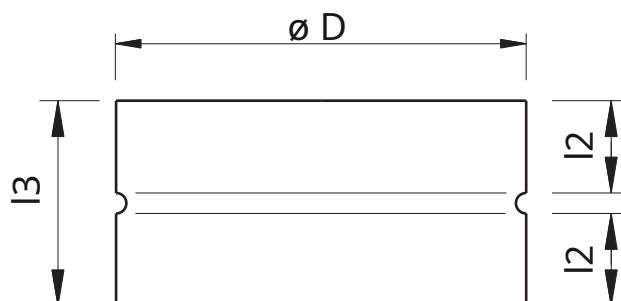

TECHNICKÝ LIST

C.01

Vonkajšie spojky
pozink

MDV

Vonkajšie spojky
Štandardné

Vonkajšia spojka z pozinkovanej ocele.

typ MDV

Geometrické rozmery		
$\varnothing D$ [mm]	$l2$ [mm]	$l3$ [mm]
<280	40	90
280 -> 315	60	130
315 -> 630	80	170
> 630	100	210