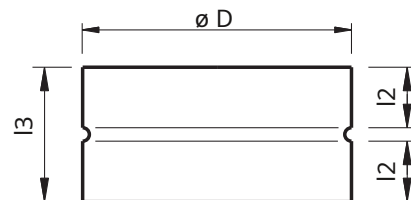

TECHNICKÝ LIST

C.01

Vonkajšie spojky
pozink

MDV

Vonkajšie spojky
Štandardné

Vonkajšia spojka z pozinkovanej ocele.

typ MDV

Geometrické rozmery		
$\varnothing D$ [mm]	$l2$ [mm]	$l3$ [mm]
<280	40	90
280 -> 315	60	130
315 -> 630	80	170
> 630	100	210