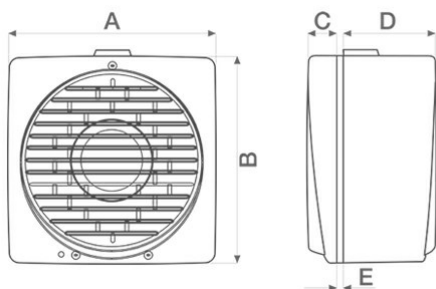

ROZMERY

Ø sklenený otvor	324/329
Ø otvor v stene	324/329
Veľkosť A (mm)	390
Veľkosť B (mm)	393
Veľkosť C (mm)	31
Veľkosť D (mm)	147
Veľkosť E (mm)	2/38

ZA INFORMAZIONI:

Servis klientov: tel. +39 02 90699395 predpoklad 1 dopo registrovanej správy (konzulenza su prodotti e impianti) Pre & Post

Vendita: fax +39 02 90699302