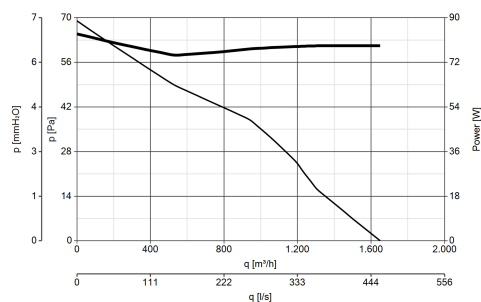

Technický list

KÓD 12415

VORTICE 300/12 "AR-LL-S

Axiálne ventilátory na stenu/okno

POPIS

- Model určený na montáž na okno/stenu.
- Funkcia reverzibility (nasávanie alebo extrakcia).
- Automatická uzávierka: zabráňuje vstupu studeného vzduchu a zápachu, keď je spotrebič vypnutý.
- Materiál: ABS plast odolný voči UV žiareniu (zabráňuje starnutiu spôsobenému slnečným žiarením).
- Menovitý priemer 300 mm.
- Motor chránený proti tepelnému preťaženiu, s otáčaním hriadeľa v guľčkových ložiskách, spojený so skrutkovým termoplastickým obežným kolesom s lopatkami profilu krídla.
- Certifikácie IMQ SAFETY a IMQ PERFORMANCE.

KRIVKY

PRÍSLUŠENSTVO

CR5N

Kód 12941

CREN

Kód 12944

C TEPLOTA

Kód 12992

C DYM

Kód 12993

C HCS

Kód 12994

C PIR

Kód 12998

C ČASOVAČ

Kód 12999

SÚPRAVA TE 300/12 "

(TORRETTA)

Kód 13003

KIT MURAZI (MUR)

Služba klientovi: tel.

02 906993

02 906993

SADA VV 300/12 "

(DOPPIA)

SÚPRAVA FF 300/12 "

(DOPPIA)