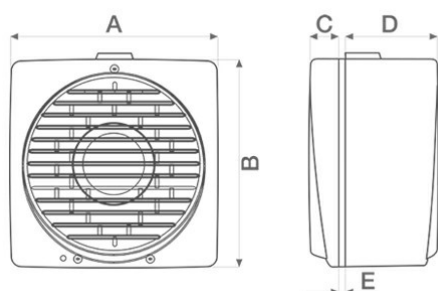

ROZMERY

Ø sklenený otvor	257/262
Ø otvor v stene	257/262
Veľkosť A (mm)	294
Veľkosť B (mm)	297
Veľkosť C (mm)	31
Veľkosť D (mm)	130
Veľkosť E (mm)	2/38

ZA INFORMAZIONI:

Servis klientov: tel. +39 02 90699395 predpoklad 1 dopo registravanej správy (konzulenza su prodotti e impianti) Pre & Post

Vendita: fax +39 02 90699302