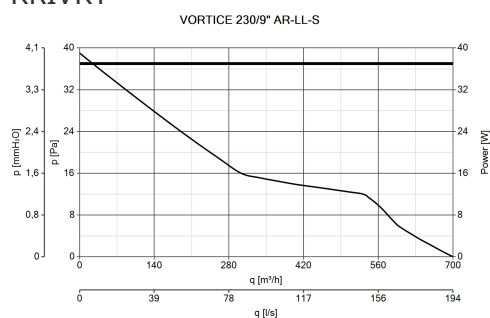

Technický list

KÓD 12455

VORTICE 230/9 "AR-LL-S

Axiálne ventilátory na stenu/okno

POPIS

- Model určený na montáž na okno/stenu.
- Funkcia reverzibility (nasávanie alebo extrakcia).
- Automatická uzávierka: zabráňuje vstupu studeného vzduchu a zápachu, keď je spotrebič vypnutý.
- Materiál: ABS plast odolný voči UV žiareniu (zabráňuje starnutiu spôsobenému slnečným žiarením).
- Menovitý priemer 230 mm.
- Motor chránený proti tepelnému preťaženiu, s otáčaním hriadeľa v guľčkových ložiskách, spojený so skrutkovým termoplastickým obežným kolesom s lopatkami profilu krídla.
- Certifikácie IMQ SAFETY a IMQ PERFORMANCE.

KRIVKY

PRÍSLUŠENSTVO

ZA INFORMAZIONI:

Servis klientov: tel. +39 02 90699395 predpoklad 1 dopo registravanej správy (konzulenza su prodotti e impianti) Pre & Post

Vendita: fax +39 02 90699302