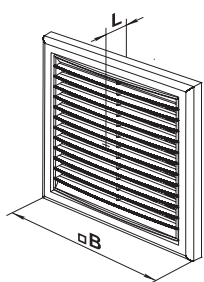

■ Celkové rozmery

Model	Rozmery, [mm]					Air pass, [m²]	Obr.č.
	.B	.H	L	L1	D		
MV 121	186	142	19	-	-	0,0155	1,2
MV 121 R	186	142	19	-	-	0,0083	1,2
MV 121 V	186	142	19	49	125	0,0123	1,3
MV 121 VR	186	142	19	49	125	0,0066	1,3
MV 121 VN	186	142	19	119	100-150	0,0123	1,4
MV 121 VNR	186	142	19	119	100-150	0,0066	1,4

Obr