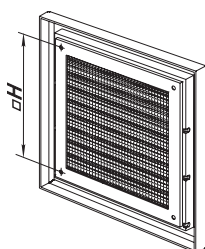

MV 121 VR-model s okrúhlu prírubou a regulátorom prietoku vzduchu(VR)

- Vybavená okrúhlu spojovacou prírubou pre montáž so vzduchovým potrubím Ø 125 mm.
- Vybavené pohyblivou klapkou na reguláciu prietoku vzduchu.
- Priechod vzduchu je regulovaný naklápacím prútkom alebo stahovacími šnúrami.
- Vhodné pre priamu montáž s ventilátorom VENTS VKO 125.
- **MV 121 VR-model** s okrúhlu prírubou, regulátorom prietoku vzduchu a ochrannou sieťou proti hmyzu.

MV 121 VN-model s prírubou s rôznymi priermi(VN)

- Vybavená okrúhlu spojovacou prírubou s rôznymi priermi pre montáž na vzduchové potrubie Ø 100/110/120/130/150 mm.
- **MV 121 VNs-model** s okrúhlu prírubou s rôznymi priermi a ochrannou sieťou proti hmyzu.

MV 121 VNR-model s prírubou s rôznymi priermi a regulátorom prietoku vzduchu(VNR)

- Vybavená okrúhlu spojovacou prírubou s rôznymi priermi pre montáž na vzduchové potrubie Ø 100/110/120/130/150 mm.
- Vybavené pohyblivou klapkou na reguláciu prietoku vzduchu.
- Priechod vzduchu je regulovaný naklápacím prútkom alebo stahovacími šnúrami.
- **MV 121 VNR-model** s okrúhlu prírubou s rôznymi priermi, regulátorom prietoku vzduchu a ochrannou sieťou proti hmyzu.

■ Celkové rozmery

Model	Rozmery, [mm]					Air pass, [m²]	Obr.č.
	.B	.H	L	L1	D		
MV 121	186	142	19	-	-	0,0155	1,2
MV 121 R	186	142	19	-	-	0,0083	1,2
MV 121 V	186	142	19	49	125	0,0123	1,3
MV 121 VR	186	142	19	49	125	0,0066	1,3
MV 121 VN	186	142	19	119	100-150	0,0123	1,4
MV 121 VNR	186	142	19	119	100-150	0,0066	1,4

Obr