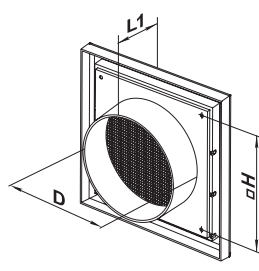

MV 121 VR-model s okrúhlu prírubou a regulátorom prietoku vzduchu(VR)

- Vybavená okrúhlu spojovacou prírubou pre montáž so vzduchovým potrubím Ø 125 mm.
- Vybavené pohyblivou klapkou na reguláciu prietoku vzduchu.
- Priechod vzduchu je regulovaný naklápacím prútkom alebo stahovacími šnúrami.
- Vhodné pre priamu montáž s ventilátorom VENTS VKO 125.
- **MV 121 VR-model** s okrúhlu prírubou, regulátorom prietoku vzduchu a ochrannou sieťou proti hmyzu.

MV 121 VN-model s prírubou s rôznymi priermi(VN)

- Vybavená okrúhlu spojovacou prírubou s rôznymi priermi pre montáž na vzduchové potrubie Ø 100/110/120/130/150 mm.
- **MV 121 VNs-model** s okrúhlu prírubou s rôznymi priermi a ochrannou sieťou proti hmyzu.

MV 121 VNR-model s prírubou s rôznymi priermi a regulátorom prietoku vzduchu(VNR)

- Vybavená okrúhlu spojovacou prírubou s rôznymi priermi pre montáž na vzduchové potrubie Ø 100/110/120/130/150 mm.
- Vybavené pohyblivou klapkou na reguláciu prietoku vzduchu.
- Priechod vzduchu je regulovaný naklápacím prútkom alebo stahovacími šnúrami.
- **MV 121 VNR-model** s okrúhlu prírubou s rôznymi priermi, regulátorom prietoku vzduchu a ochrannou sieťou proti hmyzu.

■ Celkové rozmery

Model	Rozmery, [mm]					Air pass, [m²]	Obr.č.
	.B	.H	L	L1	D		
MV 121	186	142	19	-	-	0,0155	1,2
MV 121 R	186	142	19	-	-	0,0083	1,2
MV 121 V	186	142	19	49	125	0,0123	1,3
MV 121 VR	186	142	19	49	125	0,0066	1,3
MV 121 VN	186	142	19	119	100-150	0,0123	1,4
MV 121 VNR	186	142	19	119	100-150	0,0066	1,4

Obr