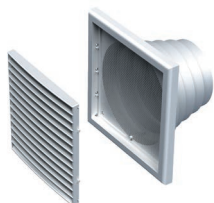

MV 121 VN-model s prírubou s rôznymi priermi(VN)

- Vybavená okrúhlu spojovacou prírubou s rôznymi priermi pre montáž na vzduchové potrubie Ø 100/110/120/130/150 mm.
- **MV 121 VNs-model** s okrúhlu prírubou s rôznymi priermi a ochrannou sieťou proti hmyzu.