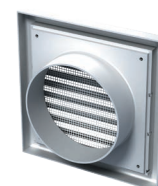

Dizajn

- Vyrobené z kvalitného a odolného plastu.
- Viacprvková štruktúra. Vnútoraná časť je pripevnená k základni pomocou západiek pre ľahké čistenie bez demontáže.
- Skrutkové upevnenie.
- Mriežka má rovné lopatky na zvýšenie priechodu vzduchu.

Úpravy

MV 121–základná úprava

- Montáž na stenu alebo strop.
- **MV 121 s**–model s ochrannou sieťou proti hmyzu.

MV 121 R–model s regulátorom prietoku vzduchu(R)

- Vybavené pohyblivou klapkou na reguláciu prietoku vzduchu.
- Priechod vzduchu je regulovaný naklápacím prútkom alebo sťahovacími šnúrami.
- **MV 121 Rs**–model s regulátorom prietoku vzduchu a ochrannou sieťou proti hmyzu.

MV 121 V–model s okrúhlyou prírubou(V)

- Vybavená okrúhlyou spojovacou prírubou pre montáž so vzduchovým potrubím Ø 125 mm.
- Vhodné pre priamu montáž s ventilátorom VENTS VKO 125.
- **MV 121 vs**–model s okrúhlyou prírubou a ochrannou sieťou proti hmyzu.

MV 121 VR-model s okrúhlu prírubou a regulátorom prietoku vzduchu(VR)

- Vybavená okrúhlu spojovacou prírubou pre montáž so vzduchovým potrubím Ø 125 mm.
- Vybavené pohyblivou klapkou na reguláciu prietoku vzduchu.
- Priechod vzduchu je regulovaný naklápacím prútkom alebo stahovacími šnúrami.
- Vhodné pre priamu montáž s ventilátorom VENTS VKO 125.
- **MV 121 VR-model** s okrúhlu prírubou, regulátorom prietoku vzduchu a ochrannou sieťou proti hmyzu.