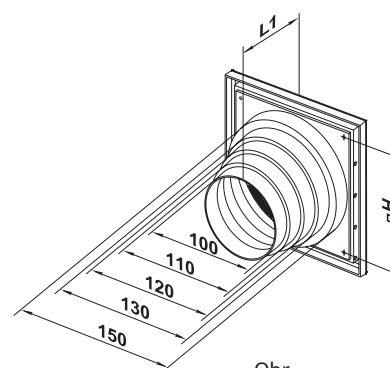

MV 121 VR-model s okrúhlu prírubou a regulátorom prietoku vzduchu(VR)

- Vybavená okrúhlu spojovacou prírubou pre montáž so vzduchovým potrubím Ø 125 mm.
- Vybavené pohyblivou klapkou na reguláciu prietoku vzduchu.
- Priechod vzduchu je regulovaný naklápacím prútkom alebo stahovacími šnúrami.
- Vhodné pre priamu montáž s ventilátorom VENTS VKO 125.
- **MV 121 VR-model** s okrúhlu prírubou, regulátorom prietoku vzduchu a ochrannou sieťou proti hmyzu.

MV 121 VN-model s prírubou s rôznymi priermi(VN)

- Vybavená okrúhlu spojovacou prírubou s rôznymi priermi pre montáž na vzduchové potrubie Ø 100/110/120/130/150 mm.
- **MV 121 VNs-model** s okrúhlu prírubou s rôznymi priermi a ochrannou sieťou proti hmyzu.

MV 121 VNR-model s prírubou s rôznymi priermi a regulátorom prietoku vzduchu(VNR)

- Vybavená okrúhlu spojovacou prírubou s rôznymi priermi pre montáž na vzduchové potrubie Ø 100/110/120/130/150 mm.
- Vybavené pohyblivou klapkou na reguláciu prietoku vzduchu.
- Priechod vzduchu je regulovaný naklápacím prútkom alebo stahovacími šnúrami.
- **MV 121 VNR-model** s okrúhlu prírubou s rôznymi priermi, regulátorom prietoku vzduchu a ochrannou sieťou proti hmyzu.

■ Celkové rozmery

Model	Rozmery, [mm]					Air pass, [m²]	Obr.č.
	.B	.H	L	L1	D		
MV 121	186	142	19	-	-	0,0155	1,2
MV 121 R	186	142	19	-	-	0,0083	1,2
MV 121 V	186	142	19	49	125	0,0123	1,3
MV 121 VR	186	142	19	49	125	0,0066	1,3
MV 121 VN	186	142	19	119	100-150	0,0123	1,4
MV 121 VNR	186	142	19	119	100-150	0,0066	1,4

Obr