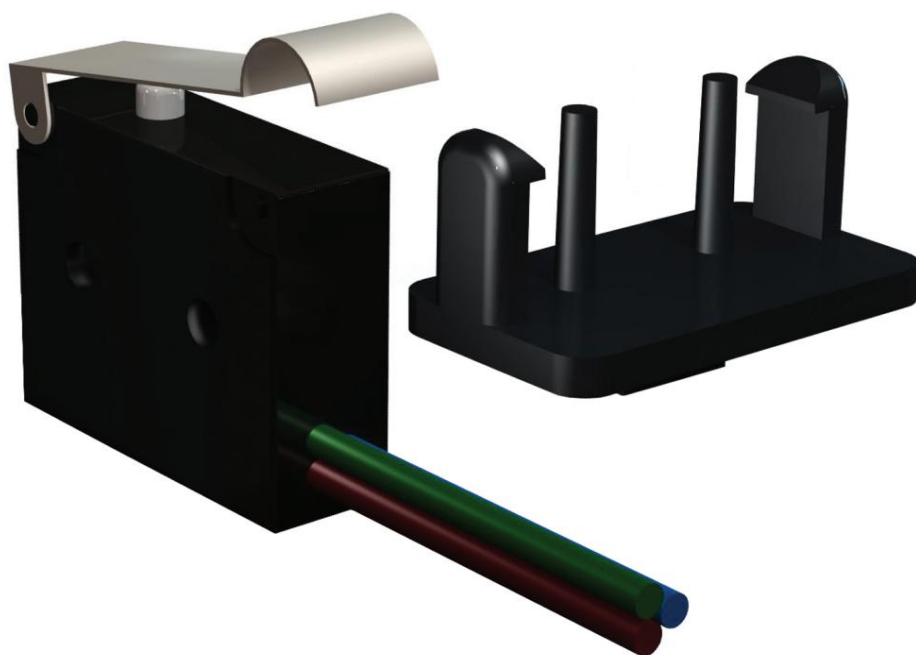

- Príslušenstvo pre požiarne klapky
- Časový spínač

Koncový spínač pre SC typ FCU SC

Koncový spínač pre protipožiarne spätné klapky typu SC . Dodávka: predmontované na klapke alebo samostatne zabalené.

Príklad objednávky
FCU SC

FCU SC = Koncový spínač pre protipožiarne klapky typu SC