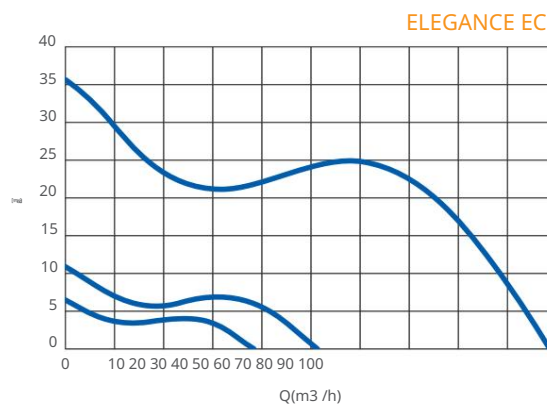

KRIVKA

1 mm H₂O = 9,81 Pa