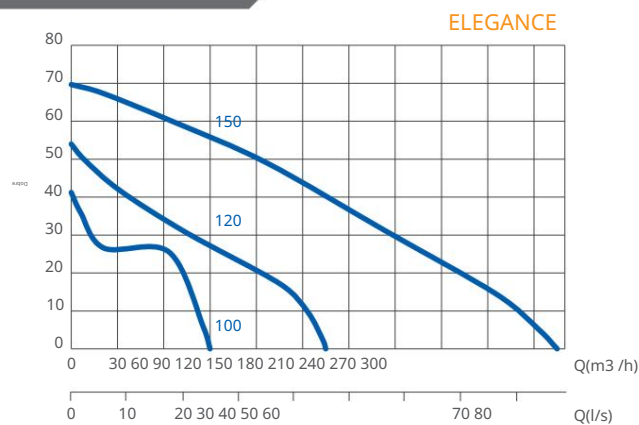

KRIVKA

1 mm H₂O = 9,81 Pa