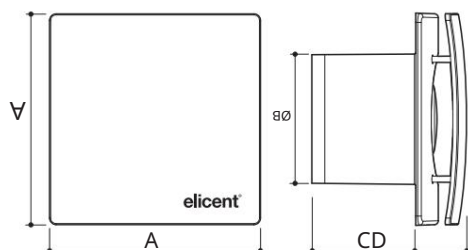

INŠTALÁCIE

STENA

STROP

Ašpirácia obvod

Komplexný sortiment
Ø 100 - 120 - 150

Motor s ložiská
DLHÝ ŽIVOT
30 000 rúd

EC motor
(Ø100)

VÝKON

KÓD MODELU	KAPACITA MAX	TLAK MAX	MOC	TLAK SONORA (3 m)	STUPEŇ OCHRANA	NÁZVY ZNAČIEK
2EL0000 ELEGANCE 100 / ZÁKLAD	90	41	14	31,4	IPX4	Ⓢ
2EL2500 ELEGANCE 120 / ZÁKLAD	165	54	15	36,7	IPX4	Ⓢ
2EL5000 ELEGANCE 150 / ZÁKLAD	315	70	25	43,9	IPX4	Ⓢ
2EL0001 ELEGANCE 100 / ČASOVAČ	90	41	14	31,4	IPX4	-
2EL2501 ELEGANCE 120 / ČASOVAČ	165	54	15	36,7	IPX4	-
2EL5001 ELEGANCE 150 / ČASOVAČ	315	70	25	43,9	IPX4	-
2EL0002 ELEGANCE 100 / COMFORTIMER	90/58	41/21	14/6	31,4 / 27,4	IPX4	-
2EL2502 ELEGANCE 120 / COMFORTIMER	165/103	54/21	15/8	36,7 / 28,4	IPX4	-
2EL5002 ELEGANCE 150 / COMFORTIMER	315/182	70/16	25/13	43,9 / 29,5	IPX4	-
2EL0003 ELEGANCE 100 / MHY SMART	90	41	14	31,4	IPX4	-
2EL2503 ELEGANCE 120 / MHY SMART	165	54	15	36,7	IPX4	-
2EL5003 ELEGANCE 150 / MHY SMART	315	70	25	43,9	IPX4	-
2EL0004 ELEGANCE 100 / 2V	90/27	41/5	14 / 2,5	31,4 / 16	IPX4	-
2EL2504 ELEGANCE 120 / 2V	165/34	54/3	15/2	36,7 / 18	IPX4	-
2EL5004 ELEGANCE 150 / 2V	315/33	70/3	25/2	43,9 / 18	IPX4	-
2EL0005 ELEGANCE 100 / TAŽNÁ ŠNÚRA	90	41	14	31,4	IPX4	Ⓢ
2EL2505 ELEGANCE 120 / TAŽNÁ ŠNÚRA	165	54	15	36,7	IPX4	Ⓢ
2EL5005 ELEGANCE 150 / TAŽNÁ ŠNÚRA	315	70	25	43,9	IPX4	Ⓢ
2EL0062 ELEGANCE 100 / EC 2V	97/49/30	34/10/4	3,5 / 0,8 / 0,5	32/16/15	IPX4	-
2EL0061 ELEGANCE 100 / EC 2V DT	97/49/30	34/10/4	3,5 / 0,8 / 0,5	32/16/15	IPX4	-
2EL0063 ELEGANCE 100 / EC 2V HDT	97/49/30	34/10/4	3,5 / 0,8 / 0,5	32/16/15	IPX4	-
2EL0065 ELEGANCE 100 / EC 2V LV 12V	81/49/30	24/10/4	2 / 0,8 / 0,5	32/16/15	IPX4	-
2EL0086 ELEGANCE 100 / EC 2V DT LV 12V	81/49/30	24/10/4	2 / 0,8 / 0,5	32/16/15	IPX4	-
2EL0087 ELEGANCE 100 / EC 2V HDT LV 12V	81/49/30	24/10/4	2 / 0,8 / 0,5	32/16/15	IPX4	-

KRIVKA

1 mm H₂O = 9,81 Pa

ROZMERY (mm)

ŠABLONA	A	ØB	C	D	kg
ELEGANCE 100	160	98	80	38	0,9
ELEGANCE 120	180	119	91	44	1,1
ELEGANCE 150	200	149	105	56	1,3