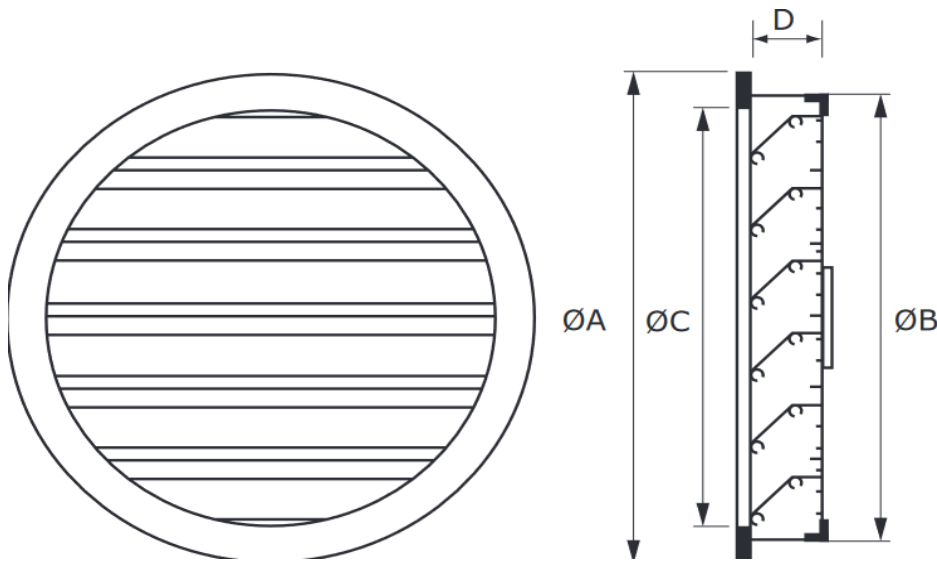

## Geometrické rozmery

BLR-GD	ØA [mm]	ØB [mm]	ØC [mm]	D [mm]	Ak [m <sup>2</sup> ]	Ak [%]
200	220	195	177	40	0.0148	47
250	270	245	227	40	0.0231	47
300	320	295	277	40	0.0343	48
350	370	345	327	40	0.0463	48
400	420	395	377	40	0.0611	49