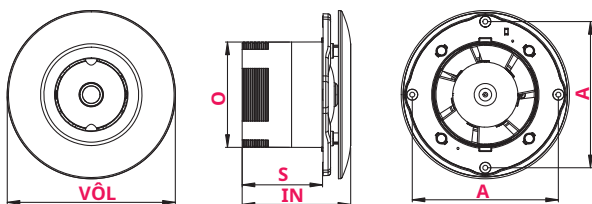

## VYBAVENIE / VYBAVENIE

Základ  
Svorkovnica

Časovač

Senzor vlhkosti

Pohybový senzor

Fotosenzor

## ROZMERY / ROZMERY

	O	A	VÔL	IN	S
Ø100	100	139	160	103	77
Ø125	125	164	187	107	77
Ø150	150	189	210	120	83

	INDEX				
Ø100	WXO100	●			
	WXO100T		●		
	WXO100H		●	●	
	WXO100R		●		●
	WXO100F		●		●
NOVINKA / NEW	WXO100VDC	12v			
Ø125	WXO125	●			
	WXO125T		●		
	WXO125H		●	●	
	WXO125R		●		●
	WXO125F		●		●
Ø150	WXO150	●			
	WXO150T		●		
	WXO150H		●	●	
	WXO150R		●		●
	WXO150F		●		●