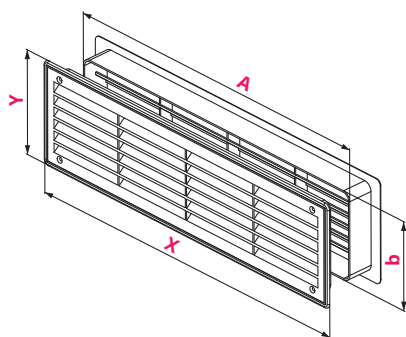

MRIEŽKY PRE INTERIÉROVÉ DVERE

Mriežky do interiérových dverí

40 °C
PP

TEPELNÁ ODOLNOSŤ
TEPELNÁ ODOLNOSŤ
MATERIÁL
SUROVÝ MATERIÁL

Mriežky tejto skupiny sú určené na použitie v interiérových dverách bytov, kancelárií a verejných technických priestorov. Zabezpečujú správne prúdenie vzduchu a estetický vzhľad. V ponuke sú tri skupiny produktov: klasické ploché obdĺžnikové (T15), objímky (T14) a štvorcové mriežky montované do otvorov pre modely T14. Všetky typy mriežok sú dostupné v najobľúbenejších farbách na trhu interiérových dverí.

Mriežky tohto typu sa najčastejšie používajú vo dverách kúpeľne, WC, špajze atď. a umožňujú voľné prúdenie vzduchu medzi miestnosťami. Delíme ich do troch kategórií: T15 (široké mriežky, pre otvor 440 x 120 mm), T14 (rúrky, pre otvor \varnothing 40 mm) a TD14 (štvorcové mriežky namontované v otvore pre T14 (\varnothing 40 mm)). Všetky typy sú dostupné v mnohých farbách prispôbených farbám interiérových dverí predávaných na trhu.

T15

INDEX	A	b	X	Y	OD
T15	440	120	460	135	36

ROZMERY / ROZMERY

DOSTUPNÉ FARBY:

<input type="checkbox"/>	T15	biely
<input type="checkbox"/>	T15k50	hnedá / hnedá
<input type="checkbox"/>	T15k37	šedá / šedá
<input type="checkbox"/>	T15k39	mahagón / mahagón
<input type="checkbox"/>	T15k110	dub / dub
<input type="checkbox"/>	T15K113	javor / javorový strom
<input type="checkbox"/>	T15k114	jelša / jelša
<input type="checkbox"/>	T15k11	patina old gold / patina old gold
<input type="checkbox"/>	T15k111	jabloň / jabloň
<input type="checkbox"/>	T15k112	čerešňa-jelša / čerešňa-jelša
<input type="checkbox"/>	T15CZ	čierna / čierna