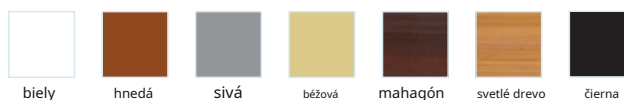

■ Farebné úpravy