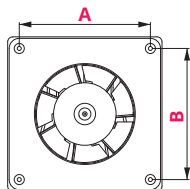

schopnosť použitia spätného ventilu (ZZ).

VYBAVENIE

ahový spínač

Časovač

Senzor vlhkosti

2 rýchlostný

ROZMERY

Základ Svorkovnica

	Ø	A	B	X	Y	W	Z
Ø100	100	130	130	154	154	87	77
Ø120	120	130	130	154	154	87	77
Ø150	150	161	161	188	188	97	77

4 hmoždinky a skrutky

	INDEX				
Ø100	WA100	●			
	WA100W		●		
	WA100WP		●	●	
	WA100T				●
	WA100H				●
Ø120	WA120	●			
	WA120W		●		
	WA120WP		●	●	
	WA120T				●
	WA120H				●
Ø150	WA150	●			
	WA150W		●		
	WA150WP		●	●	
	WA150T				●
	WA150H				●