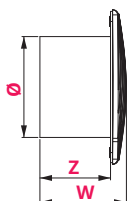

schopnosť použitia spätného ventilu (ZZ).

VYBAVENIE

ahový spínač

Časovač

Senzor vlhkosti

2 rýchlostný

ROZMERY

Základ Svorkovnica

	Ø	A	B	X	Y	W	Z
Ø100	100	130	130	154	154	87	77
Ø120	120	130	130	154	154	87	77
Ø150	150	161	161	188	188	97	77

4 hmoždinky a skrutky

	INDEX				
Ø100	WA100	●			
	WA100W		●		
	WA100WP		●	●	
	WA100T				●
	WA100H				●
Ø120	WA120	●			
	WA120W		●		
	WA120WP		●	●	
	WA120T				●
	WA120H				●
Ø150	WA150	●			
	WA150W		●		
	WA150WP		●	●	
	WA150T				●
	WA150H				●