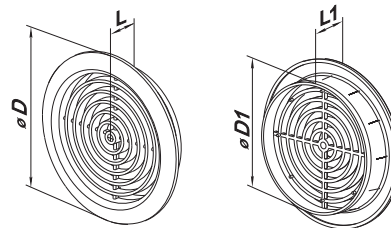

MV 80 bV
séria

MV 81 bV
séria

Aplikácia

- Dekorácia prírodných a výfukových priechodov verejných, bytových a priemyselných ventilačných systémov.
- Montáž na stenu alebo strop.
- Vhodné na montáž do nábytku, dverí kúpeľne a kuchyne atď.

Dizajn

- Vyrobené z kvalitného a odolného plastu.
- Upevnené montážnymi rebrami alebo lepidlom.

Farebné úpravy

Úpravy

MV 80 bV-model s okrúhlou prírubou(bV)

- Vybavené okrúhlou prírubou na spojenie sØ80 mm vzduchové potrubie.
- MV 80 bVs - model s ochrannou sieťou proti hmyzu.

MV 81 bV-okrúhly model s prírubou

- Vybavené okrúhlou prírubou na spojenie sØ80 mm vzduchové potrubie.
- MV 81 bVs - model s ochrannou sieťou proti hmyzu.

Celkové rozmery

Model	Rozmery, [mm]				Air pass, [m²]	Obr.č.
	D	D1	L	L1		
MV 80 bV	100	80	5	19	0,0035	1
MV 81 bV	100	80	5	19	0,0035	2

Obr