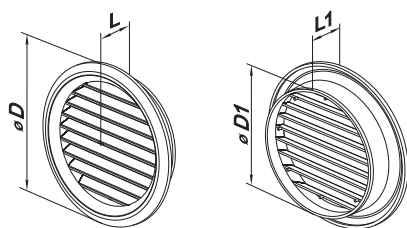

**Dizajn**

- Vyrobené z kvalitného a odolného plastu.
- Upevnené montážnymi rebrami alebo lepidlom.

**Farebné úpravy**

**Úpravy**

**MV 80 bV-model s okrúhlou prírubou(bV)**

- Vybavené okrúhlou prírubou na spojenie sØ80 mm vzduchové potrubie.
- MV 80 bVs - model s ochrannou sieťou proti hmyzu.

**MV 81 bV-okrúhly model s prírubou**

- Vybavené okrúhlou prírubou na spojenie sØ80 mm vzduchové potrubie.
- MV 81 bVs - model s ochrannou sieťou proti hmyzu.

**Celkové rozmery**

Model	Rozmery, [mm]				Air pass, [m <sup>2</sup> ]	Obr.č.
	D	D1	L	L1		
MV 80 bV	100	80	5	19	0,0035	1
MV 81 bV	100	80	5	19	0,0035	2