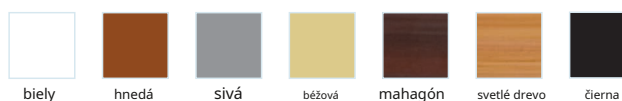

#### Úpravy

#### Farebné úpravy

biely    hnedá    sivá    béžová    mahagón    svetlé drevo    čierna