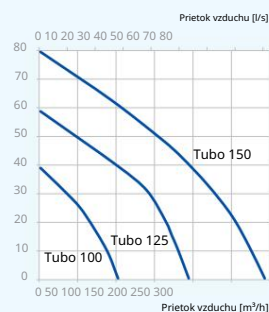

TUBO

Potrúbné VENTILÁTORY

Vlastnosti

- Montáž potrubia
- Jednoduchá údržba
- Nízka hlučnosť
- Nepretržitá prevádzka
- Motor s guľôčkovým ložiskom
- 5 ročná záruka

Prúd vzduchu:
až 295 m³/h
82 l/s

Moc:
od 14W
SFP:
od 0,3 W/l/s

Úroveň hluku:
od 38 dBA

možnosti

Model	Tubo 100/125/150
Možnosť	T
Časovač	•

- Oneskorenie vypnutia nastaviteľné od 2 do 30 min.

Celkové rozmery a montáž

Rozmery [mm]	d	L	l
Tubo 100	99	120	28
Tubo 125	123,5	118	28
Tubo 150	149,5	128	28

Technické údaje

Model	Tubo 100	Tubo 125	Tubo 150
Napätie [V/Hz]	220-240/50	220-240/50	220-240/50
Výkon [W]	14	16	30
Prikon [A]	0,085	0,1	0,13
RPM [min⁻¹]	2300	2400	2400
Prietok vzduchu [m³/h (l/s)]	102 (28)	195 (54)	295 (82)
SFP [W/l/s]	0,5	0,3	0,37
Hladina akustického tlaku [dBA]*	38	39	40

* Hladina akustického tlaku meraná vo voľnom priestore vo vzdialenosti 3 metre od ventilátora.

Upevňovacia konzola

Ventilátor s montážnou konzolou pre montáž na vodorovnú alebo zvislú plochu.

Označovací kód

Tubo	-U	125	T
Model	Montáž na konzolu	Priemer hrdla	Možnosť

Pri slúžbenstve

Vzduchovotrubné ventily	Potrúbný systém	Flexibilné vzduchovodné kanály	Mriežky a kapoty	Regulátory rýchlosti	Svorky
VPR, VSR, VMR	BlauPlast	BlauFlex	Dekor, GM	SGS E1, MCD 60/0,3	K, KZ