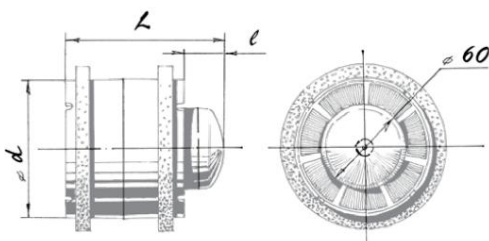

Úroveň hluku:
od 38 dBA

možnosti

Model	Tubo 100/125/150
Možnosť	T
Časovač	•

- Oneskorenie vypnutia nastaviteľné od 2 do 30 min.

Celkové rozmery a montáž

Rozmery [mm]	d	L	l
Tubo 100	99	120	28
Tubo 125	123,5	118	28
Tubo 150	149,5	128	28