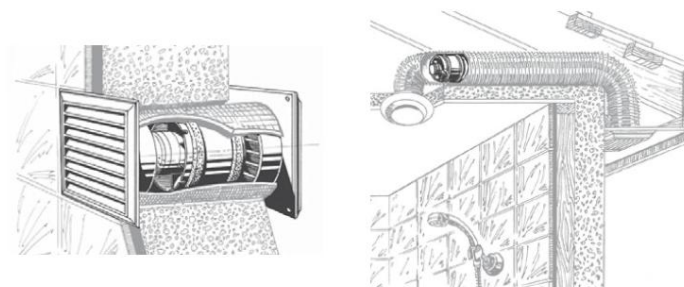

* Hladina akustického tlaku meraná vo voľnom priestore vo vzdialenosti 3 metre od ventilátora.

Upevňovacia konzola

Ventilátor s montážnou konzolou pre montáž na vodorovnú alebo zvislú plochu.

Tubo-U

Označovací kód

Tubo	-U	125	T
Model	Montáž na konzolu	Priemer hrdla	Možnosť

Pri slúžbenstve

Vzduchovotrubné ventily	Potrúbný systém	Flexibilné vzduchovodné kanály	Mriežky a kapoty	Regulátory rýchlosti	Svorky
VPR, VSR, VMR	BlauPlast	BlauFlex	Dekor, GM	SGS E1, MCD 60/0,3	K, KZ