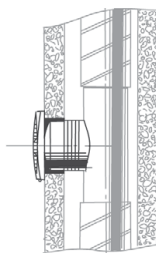

- Oneskorenie vypnutia nastaviteľné od 2 do 30 min.
- Nastaviteľná hodnota vlhkosti od 60 % do 90 %.
- Dosah detekcie od 1 do 4 m.
- Detekčný uhol až 100°.

Celkové rozmery a montáž

Rozmery [mm]	a	b	c	Ø d	e
Bravo Still 100	150	122	102	100	17
Bravo Still 125	176	144	104	125	17
Bravo Still 150	205	174	124	150	19