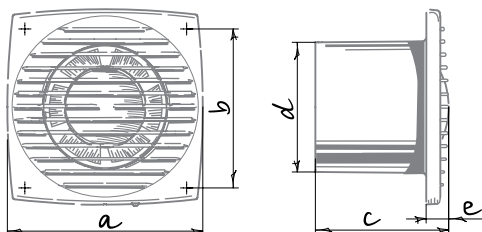

- Oneskorenie vypnutia nastaviteľné od 2 do 30 min.
- Nastaviteľná hodnota vlhkosti od 60 % do 90 %.
- Dosah detekcie od 1 do 4 m.
- Detekčný uhol až 100°.

Celkové rozmery a montáž

Rozmery [mm]	a	b	c	Ø d	e
Bravo Still 100	150	122	102	100	17
Bravo Still 125	176	144	104	125	17
Bravo Still 150	205	174	124	150	19