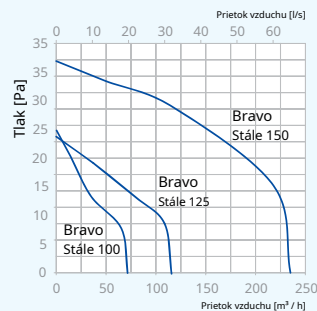

Označovací kľúč

Bravo	Stále	Chrome	100	S
Model	Aplikácia s nízkou hlučnosťou	Farba	Priemer hrdla	Možnosť

Príslušenstvo

Potrubný systém

Flexibilné vzduchové kanály

Mriežky

Ovládače rýchlosti

Svorky