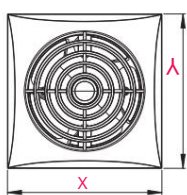

Ø100		Ø125	
28 dB	75 m ³ /h	32 dB	135 m ³ /h
5 In	28 mm	9 In	32 mm

HLAVNÉ VLASTNOSTI

- tichý chod • ABS / ABS plast • guľičkové ložiská
- IPX4
- maximálna prevádzková teplota 40 °C / maximálna prevádzková teplota 40 °C
- možnosť montáže na strop / stropná montáž povolená •
- možnosť inštalácie spätného ventilu (ZZ)
/ schopnosť použitia spätného ventilu (ZZ).

Jednoduchý klip

Svorkovnica

Posiahnite späť

Časovač

Senzor vlhkosti

Pohybový senzor

Fotobunka

	O	X	A	B	Y	W	Z
ø100	100	109	109	132	132	94	77
ø125	125	137	137	159	159	94	77