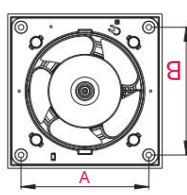

Jednoduchý klip

Svorkovnica

Posiahnite späť

Časovač

Senzor vlhkosti

Pohybový senzor

Fotobunka

	O	X	A	B	Y	W	Z
ø100	100	109	109	132	132	94	77
ø125	125	137	137	159	159	94	77