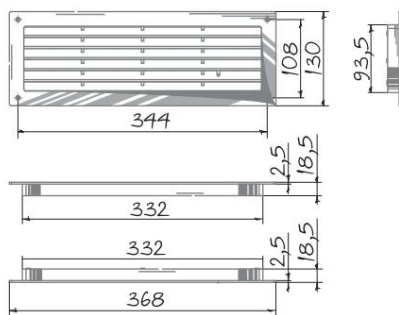

## CHARAKTERISTIKY

Dvojdielne, montáž do dverných otvorov kúpeľní a kuchýň.

Minimálna hĺbka výrezu dverí 30 mm.

Jednoduchá údržba.

Plast odolný proti teplote a UV žiareniu s antistatickým úinkom.

Pripevňuje sa priamo k výrezu dverí pomocou skrutiek.

## Vonkajšie rozmery, mm

DEKOR 370x130T-2

DEKOR 465x124T-2

DEKOR 455x91T-2