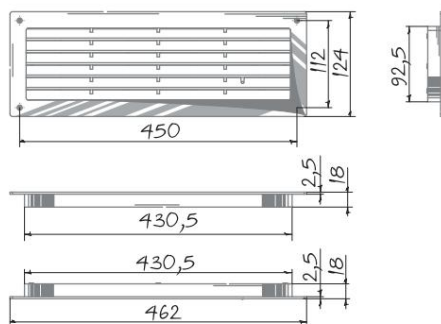

## CHARAKTERISTIKY

Dvojdielne, montáž do dverných otvorov kúpeľní a kuchýň.

Minimálna hĺbka výrezu dverí 30 mm.

Jednoduchá údržba.

Plast odolný proti teplote a UV žiareniu s antistatickým úinkom.

Pripevňuje sa priamo k výrezu dverí pomocou skrutiek.

## Vonkajšie rozmery, mm

DEKOR 370x130T-2

DEKOR 465x124T-2

DEKOR 455x91T-2