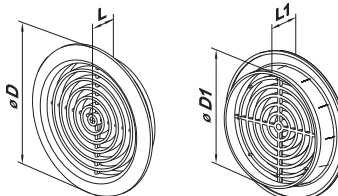

#### MV 50 bV-okrúhly model s prírubou(bV)

- Okrúhly model s $\varnothing$ 47 mm príruha.
- Minimálna hrúbka dverného krídla je 28 mm
- MV 50 bVs**-model s ochrannou sieťou proti hmyzu.

#### MV 51 bV-okrúhly model s prírubou(bV)

- Okrúhly model s $\varnothing$ 47 mm príruha.
- Minimálna hrúbka dverného krídla je 28 mm
- MV 51 bVs**-model s ochrannou sieťou proti hmyzu.

### Celkové rozmery

Model	Rozmery, [mm]					Air pass, [m <sup>2</sup> ]	Obr.č.
	D	D1	D2	L	L1		
MV 50 bV	59	47	-	3,5	16,5	0,00078	1
MV 51 bV	59	47	-	3	16	0,00078	2

Obr

Obr