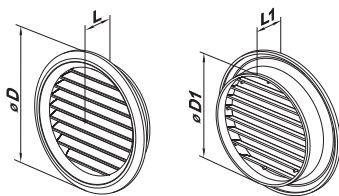

#### MV 50 bV-okrúhly model s prírubou(bV)

- Okrúhly model s $\varnothing$ 47 mm príruha.
- Minimálna hrúbka dverného krídla je 28 mm
- MV 50 bVs**-model s ochrannou sieťou proti hmyzu.

#### MV 51 bV-okrúhly model s prírubou(bV)

- Okrúhly model s $\varnothing$ 47 mm príruha.
- Minimálna hrúbka dverného krídla je 28 mm
- MV 51 bVs**-model s ochrannou sieťou proti hmyzu.

### Celkové rozmery

Model	Rozmery, [mm]					Air pass, [m <sup>2</sup> ]	Obr.č.
	D	D1	D2	L	L1		
MV 50 bV	59	47	-	3,5	16,5	0,00078	1
MV 51 bV	59	47	-	3	16	0,00078	2

Obr

Obr