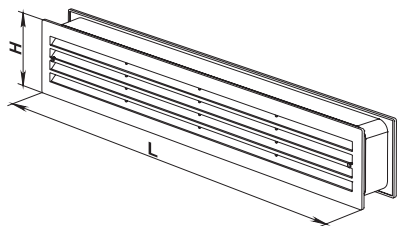

DVEROVÉ MRIEŽKY

MV 430/2 séria

Úpravy

- MV 430/2 s-model s ochrannou sieťkou proti hmyzu.

Celkové rozmery

Model	Rozmery, [mm]		Air pass, [m ²]
	H	L	
MV 430/2	91	453	0,0152

Aplikácia

- Montáž do dverných krídel kúpeľní, kuchýň a pod.
- Používa sa na zabezpečenie správnej cirkulácie vzduchu v priestoroch.

Dizajn

- Mriežka sa skladá z dvoch častí.
- Vyrobené z vysoko kvalitného plastu.
- Dostupné v rôznych farebných modifikáciách.
- Časti protiahlej mriežky sú spojené drážkami a upevnené skrutkami.
- Požadovaná plocha výrezu v krídle dverí je 80x434 mm.
- Minimálna hrúbka dverného krídla je 30 mm.
- K dispozícii sú úpravy s ochrannou sieťkou proti hmyzu.