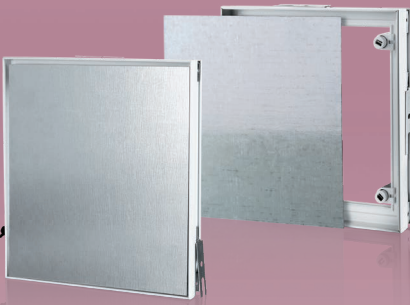

DKP séria

Rám z PVC

Vzor inštalácie

Aplikácia

- Určené na montáž na stenu a pripevnenie keramických dlaždíc.
- Umožníte rýchly a pohodlný prístup k skrytému zariadeniu a inžinierskym sieťam.
- Skrytá montáž pre estetický vzhľad.
- Vhodné do priestorov s vysokou vlhkosťou.
- Chránené národnými patentmi po celom svete.

Dizajn

- Rám z PVC profilu obsahuje magnety a skryje medzeru medzi dlaždicami.

- Kovová platňa na pripevnenie keramických dlaždíc.
- Magnetické pripevnenie dosky k rámu.
- Jemne zatlačte na otvorenie a zatvorenie alebo použite piest pohára.
- Široká škála veľkostí.

Montáž

- Jednoduchá inštalácia pomocou dištančných očiek.
- Výškovo nastaviteľné magnety umožňujú dokonalé vyrovnanie obkladov s povrchom steny.
- Keramické dlaždice sa ľahko lepia na dosku.
- Jednoduchá obsluha.