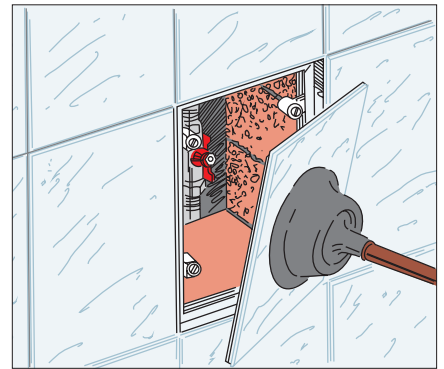

DKP séria

Rám z PVC

Vzor inštalácie

Aplikácia

- Určené na montáž na stenu a pripevnenie keramických dlaždíc.
- Umožníte rýchly a pohodlný prístup k skrytému zariadeniu a inžinierskym sieťam.
- Skrytá montáž pre estetický vzhľad.
- Vhodné do priestorov s vysokou vlhkosťou.
- Chránené národnými patentmi po celom svete.

Dizajn

- Rám z PVC profilu obsahuje magnety a skryje medzeru medzi dlaždicami.

- Kovová platňa na pripevnenie keramických dlaždíc.
- Magnetické pripevnenie dosky k rámu.
- Jemne zatlačte na otvorenie a zatvorenie alebo použite piest pohára.
- Široká škála veľkostí.

Montáž

- Jednoduchá inštalácia pomocou dištančných očiek.
- Výškovo nastaviteľné magnety umožňujú dokonalé vyrovnanie obkladov s povrchom steny.
- Keramické dlaždice sa ľahko lepia na dosku.
- Jednoduchá obsluha.