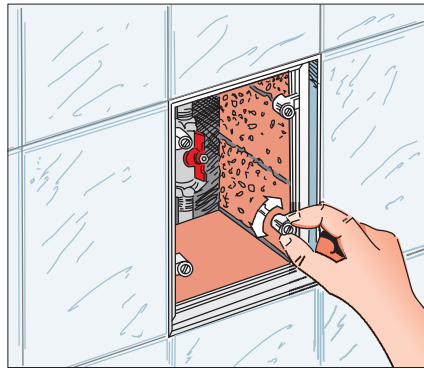

DKP séria

Rám z PVC

Vzor inštalácie

Aplikácia

- Určené na montáž na stenu a pripevnenie keramických dlaždíc.
- Umožníte rýchly a pohodlný prístup k skrytému zariadeniu a inžinierskym sieťam.
- Skrytá montáž pre estetický vzhľad.
- Vhodné do priestorov s vysokou vlhkosťou.
- Chránené národnými patentmi po celom svete.

Dizajn

- Rám z PVC profilu obsahuje magnety a skryje medzeru medzi dlaždicami.

- Kovová platňa na pripevnenie keramických dlaždíc.
- Magnetické pripevnenie dosky k rámu.
- Jemne zatlačte na otvorenie a zatvorenie alebo použite piest pohára.
- Široká škála veľkostí.

Montáž

- Jednoduchá inštalácia pomocou dištančných očiek.
- Výškovo nastaviteľné magnety umožňujú dokonalé vyrovnanie obkladov s povrchom steny.
- Keramické dlaždice sa ľahko lepia na dosku.
- Jednoduchá obsluha.