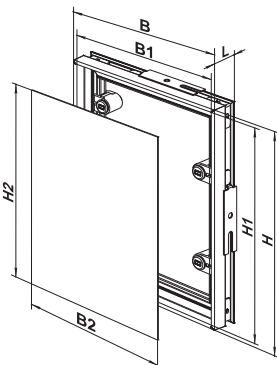

DKP séria

Rám z PVC

Vzor inštalácie

Aplikácia

- Určené na montáž na stenu a pripevnenie keramických dlaždíc.
- Umožníte rýchly a pohodlný prístup k skrytému zariadeniu a inžinierskym sieťam.
- Skrytá montáž pre estetický vzhľad.
- Vhodné do priestorov s vysokou vlhkosťou.
- Chránené národnými patentmi po celom svete.

Dizajn

- Rám z PVC profilu obsahuje magnety a skryje medzeru medzi dlaždicami.

- Kovová platňa na pripevnenie keramických dlaždíc.
- Magnetické pripevnenie dosky k rámu.
- Jemne zatlačte na otvorenie a zatvorenie alebo použite piest pohára.
- Široká škála veľkostí.

Rozmery

Model	Rozmery [mm]						
	B	H	B2	H2	B1	H1	L
DKP 150x150	156	156	145	145	153	153	30
DKP 150x200	156	206	145	195	153	203	30
DKP 150x300	156	306	145	295	153	303	30
DKP 200x200	206	206	195	195	203	203	30
DKP 200x250	206	256	195	245	203	253	30
DKP 200x300	206	306	195	295	203	303	30
DKP 200x350	206	356	195	345	203	353	30
DKP 200x400	206	406	195	395	203	403	30
DKP 200x450	206	456	195	445	203	453	30
DKP 200x500	206	506	195	495	203	503	30
DKP 250x250	256	256	245	245	253	253	30
DKP 250x300	256	306	245	295	253	303	30
DKP 250x350	256	356	245	345	253	353	30
DKP 250x400	256	406	245	395	253	403	30
DKP 300x300	306	306	295	295	303	303	30
DKP 300x350	306	356	295	345	303	353	30
DKP 300x400	306	406	295	395	303	403	30
DKP 300x450	306	456	295	445	303	453	30
DKP 300x500	306	506	295	495	303	503	30
DKP 400x400	406	406	395	395	403	403	30