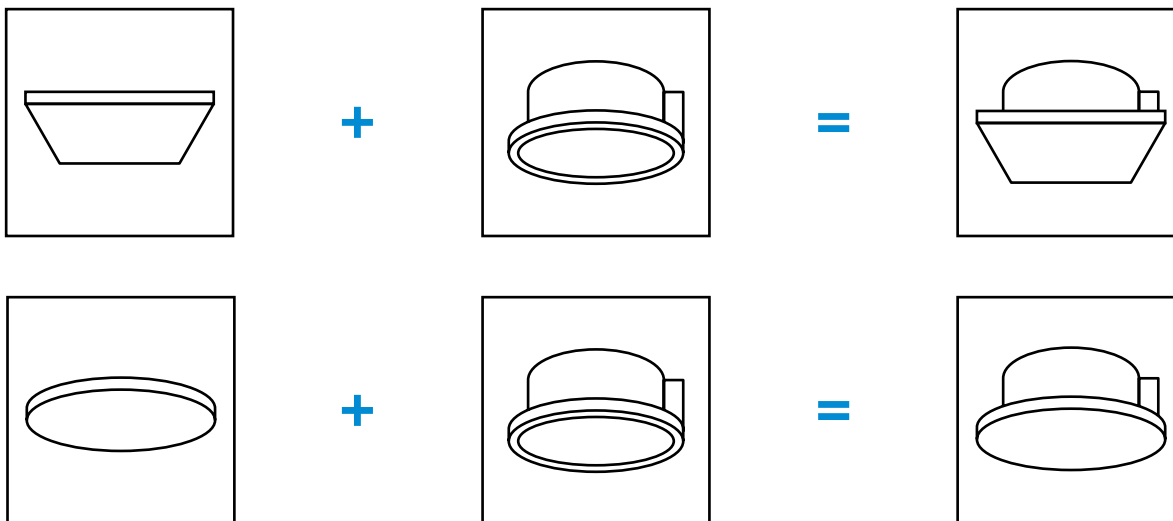

DIZAJNOVÉ RIEŠENIA

PRE STROPNÝCH VENTILÁTOROV

HBF STROPNÝ VÝFUKOVÝ VENTILÁTOR

■ O HBF

HBF je séria dizajnových stropných odsávacích ventilátorov od spoločnosti VENTS, svetového lídra v oblasti vetrania domácností. Rôzne univerzálne dekoratívne panely sú posledným dotykom vetrania vo vašom interiéri. Vysoká kvalita ventilátorov VENTS, možnosť stropnej montáže, výber dekorov čelného panelu – to všetko v novej sérii ventilátorov VENTS HBF.