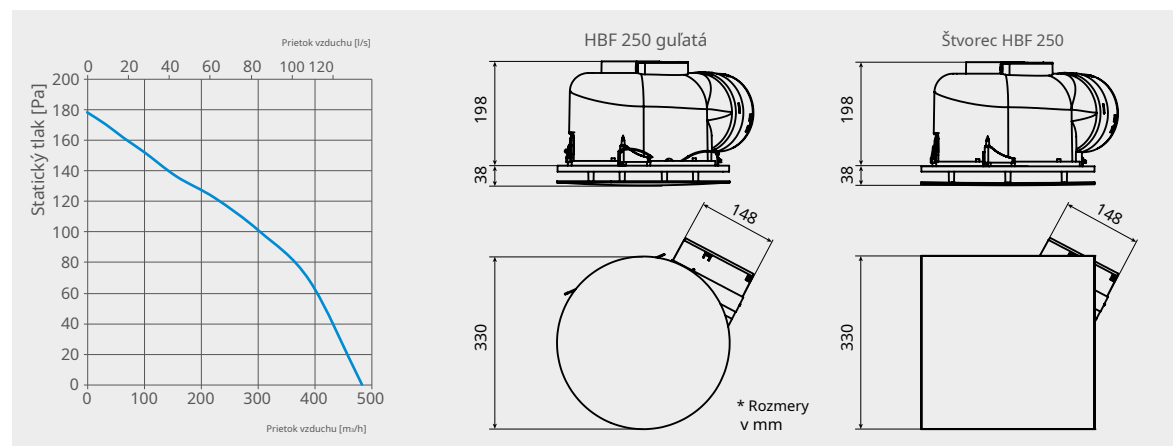

Testované:

- V súlade s normou ISO 5801:2017 pre hodnotenie prietoku
- vzduchu. V súlade s normou ISO 3741:2010 pre zvukové údaje.

Model	HBF 250
Frekvencia [Hz]	50
Napätie [V]	220-240
Výkon ventilátora [W]	57
RPM	1085
Prúd ventilátora @ 230 V	0,25
Max. prietok vzduchu [m ³ /h] (l/s)	482 (134)
SFP	0,43
Hladina akustického tlaku LpA @ 3 m	36
Hodnotenie IP	IPX4