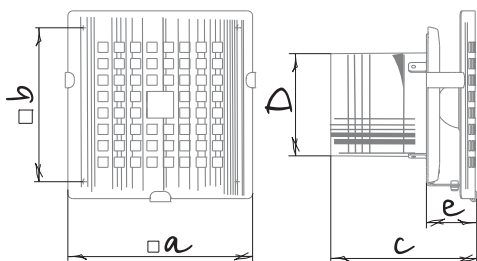

vonkajšie rozmery

Rozmery, mm	a	b	c	Ø D	e
lux 100	180	120	142	100	49
Lux 100 T	182	122	151,6	98	65
Lux 100H	182	122	151,6	98	65
Lux 125	204	140	152	125	55
lux 150	230	165	169	150	53

označovací kľúč

lux	- 1	100	T
Model	Dizajn krytu	priemer trysky	varianta