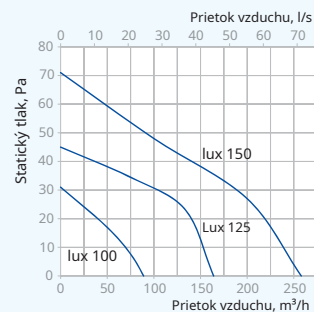

LUX

DEKORAČNÝ KRYT S OSVETLENÍM

Charakteristika

- montáž na stenu
- Jednoduchá údržba
- nepretržitá prevádzka
- motor s guľôčkovým ložiskom

Prietok:
kým 258 m³/h
72 l/s

Výkon:
preč 14 W
SFP:
preč 0,33 W/l/s

akustický tlak:
preč 33 dBA

varianty

Model	Lux 100/125/150	
varianty	T	H
časovač	•	•
snímač vlhkosti		•

- Nastaviteľná vlhkosť pri zapnutí od 60% do 90%.

Technické špecifikácie

Model	lux 100	Lux 125	lux 150
Napájacie napätie, V/Hz	220-240/50	220-240/50	220-240/50
Menovitý výkon, W	14	16	24
Aktuálna spotreba, A	0,085	0,1	0,13
	2300	2400	2400
Prietok, m ³ /h (l/s)	89 (25)	164 (46)	258 (72)
SFP, W/l/s	0,57	0,35	0,33
Akustický tlak, dBA	33	34	37

vonkajšie rozmery

Rozmery, mm	a	b	c	Ø D	e
lux 100	180	120	142	100	49
Lux 100 T	182	122	151,6	98	65
Lux 100H	182	122	151,6	98	65
Lux 125	204	140	152	125	55
lux 150	230	165	169	150	53

označovací kľúč

lux	- 1	100	T
Model	Dizajn krytu	priemer trysky	varianta