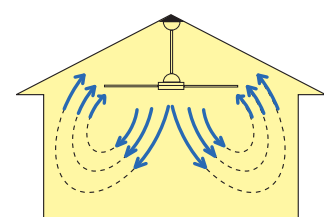

Svetelná súprava

Súprava diaľkového ovládača a prijímača

RVS PLUS EVO:

5 rýchlostný ovládač s vypínačom.
Regulácia až do 4 POLAR.
Maximálne zaťaženie 1,5A.
Krytie IP 42.
Rozmer 158x118x76 mm.

RVS/L5-rýchlostný ovládač s vypínačom a vypínačom.
Maximálne zaťaženie 0,5A.
Krytie IP42.
Rozmer 118x118x58 mm.

30 a 90 cm tyče

ZIMA
nepriame vetranie

LETO
priame vetranie