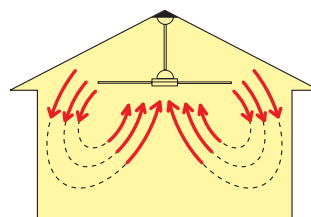

Svetelná súprava

Súprava diaľkového ovládača a prijímača

RVS PLUS EVO:

5 rýchlostný ovládač s vypínačom.
Regulácia až do 4 POLAR.
Maximálne zaťaženie 1,5A.
Krytie IP 42.
Rozmer 158x118x76 mm.

RVS/L5-rýchlostný ovládač s vypínačom a vypínačom.
Maximálne zaťaženie 0,5A.
Krytie IP42.
Rozmer 118x118x58 mm.

30 a 90 cm tyče

ZIMA
nepriame vetranie

LETO
priame vetranie