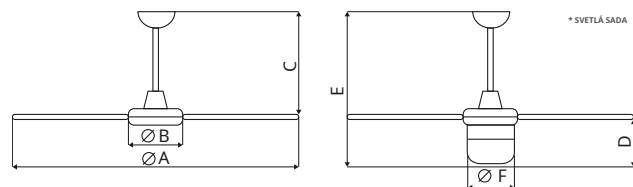

POLAR EVOLUTION

Reverzibilný stropný ventilátor

POLAR Evolution

POLAR Evolution
so svetelnou súpravou

REVERZIBILITA

nastavitelné priamo na ventilátore

DODÁVANÉ

Dodávané s tyčou 45 cm

ROZMERY (mm)

MODEL	ØA	ØB	C	D	E	ØF	kg	
POLAR EVOLUTION	90/36	900	200	530	150	680	190	5
	120/48	1200	200	530	150	680	190	5,4
	140/56	1400	200	530	150	680	190	5,6
	150/60	1500	200	530	150	680	190	5,9

DOPLNKY

Svetelná súprava

Súprava diaľkového ovládača a prijímača

RVS PLUS EVO:

5 rýchlostný ovládač s vypínačom.
Regulácia až do 4 POLAR.
Maximálne zaťaženie 1,5A.
Krytie IP 42.
Rozmer 158x118x76 mm.

RVS/L5-rýchlostný ovládač s vypínačom a vypínačom.
Maximálne zaťaženie 0,5A.
Krytie IP42.
Rozmer 118x118x58 mm.