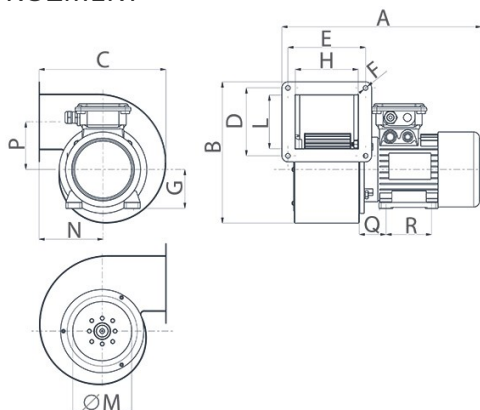

ROZMERY

Rozmer Q (mm)	45
Rozmer R (mm)	90
Velkosť A (mm)	358
Velkosť B (mm)	258
Velkosť C (mm)	232
Velkosť D (mm)	124
Velkosť E (mm)	142
Velkosť F (mm)	8,5
Velkosť G (mm)	71
Velkosť H (mm)	115
Velkosť L (mm)	98
Velkosť M (mm)	ø 108
Velkosť N (mm)	117
Velkosť P (mm)	87