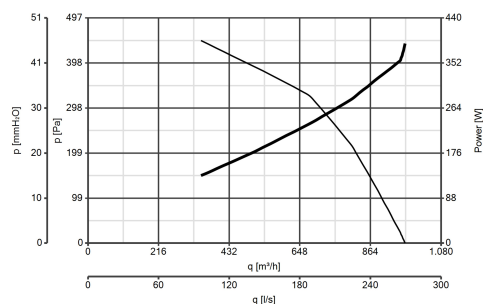

- Odstredivé obežné koleso s dopredu zahnutými lopatkami z pozinkovanej ocele, dynamicky vyvážené (UNI ISO 1940, bod 1 – trieda 6.3).
- Maximálny prietok vzduchu: 1060 m³/h.

KRIVKY

DOPLNKY

PER INFORMAZIONI / PRE INFORMÁCIU