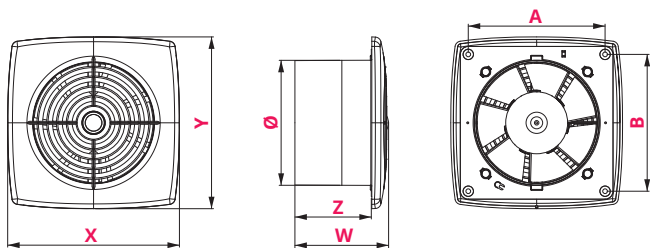

Ø100		Ø125		Ø150	
36 dB	90 m <sup>3</sup> /h	41 dB	150 m <sup>3</sup> /h	44 dB	215 m <sup>3</sup> /h
14 W	37 Pa	19 W	56 Pa	18 W	52 Pa

## HLAVNÉ RYSY

- /ABS plast
- /klzné ložiská
- IPX4
- / maximálna prevádzková teplota 40°C
- /2 roky záruka
- schopnosť použitia spätného ventilu (ZZ).

## ROZMERY

	Ø	A	B	X	Y	W	Z
Ø100	100	109	109	142	142	94	77
Ø125	125	137	137	172	172	94	77
Ø150	150	162	162	197	197	100	82,5

	INDEX				
Ø100	WR100	●			
	WR100W		●		
	WR100T			●	
	WR100H			●	●
	WR100R			●	●
Ø125	WR125	●			
	WR125W		●		
	WR125T			●	
	WR125H			●	●
	WR125R			●	●
Ø150	WR150	●			
	WR150W		●		
	WR150T			●	
	WR150H			●	●
	WR150R			●	●