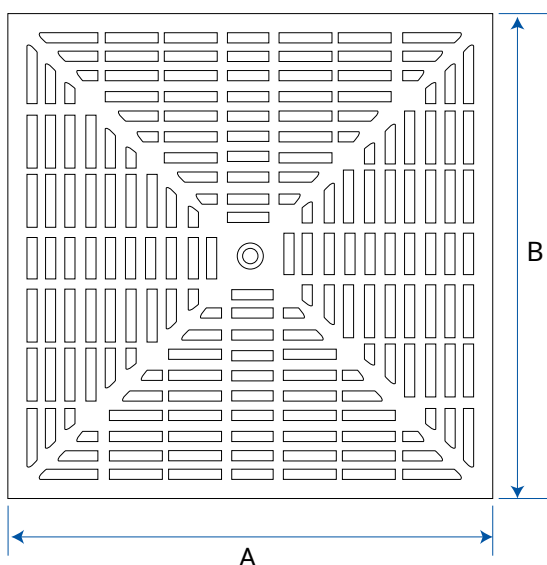

ROŠT

INDEX

1. Register kódov

2. Použitie

3. Technická špecifikácia

1. REGISTER KÓDOV

kód	Popis	Rožmery (mm)	Hmotnosť	Farba	bal. / Paleta
POZ03-1347	Mriežka	200 x 200	0,495 kg / ks.	Šedá	1 ks. / 1 080 ks
POZ03-1327	Mriežka	250 x 250	0,889 kg / ks.	Šedá	1 ks. / 660 ks
POZ03-1357	Mriežka	300 x 300	1,255kg / ks.	Šedá	1 ks. / 448 ks
POZ03-1337	Mriežka	350 x 350	1,618kg / ks.	Šedá	1 ks. / 300 ks
POZ03-1367	Mriežka	400 x 400	2,950 kg / ks.	Šedá	1 ks. / 198 ks
POZ03-1387	Mriežka	450 x 450	3,456 kg / ks.	Šedá	1 ks. / 80 ks
POZ03-1377A	Mriežka	550 x 550	7,440 kg / ks.	Šedá	1 ks. / 68 ks

ROŠT

MATERIÁL

Vyrobené z PP (polypropylén).

	A	B	C	D	E	HMOTNOSŤ KG
POZ03-1347	185	185	29	20	10	0,495
POZ03-1327	235	235	33	20	10	0,889
POZ03-1357	282	282	37	21	10	1 255
POZ03-1337	331	331	41	22	10	1 618
POZ03-1367	378	378	48	25	10	2 950
POZ03-1387	427	427	19	25	10	3,456
POZ03-1377A	530	530	63	34	10	7 440

RÚŠKA PLUS

2. POUŽÍVAŤ

Používa sa na zakrytie záchytnej jamy, aby sa zabezpečil odtok vôd.

3. TECHNICKÁ ŠPECIFIKÁCIA

Špecifikácia	Popis
Dak.D.POZ03.13x7	Dodávka a montáž záchytných mriežok. Dostupné v rôznych veľkostiach od 200 x 200 do 550 x 500 mm, sivá farba. Vyrobené z PP (polypropylén). Používa sa na zakrytie záchytnej jamy, aby sa zabezpečil odtok vôd.
Dak.D.POZ03.1347	Rozmer 200 x 200 mm
Dak.D.POZ03.1327	Rozmer 250 x 250 mm
Dak.D.POZ03.1357	Rozmer 300 x 300 mm
Dak.D.POZ03.1337	Rozmer 350 x 350 mm
Dak.D.POZ03.1367	Rozmer 400 x 400 mm
Dak.D.POZ03.1387	Rozmer 450 x 450 mm
Dak.D.POZ03.1377A	Rozmer 550 x 550 mm