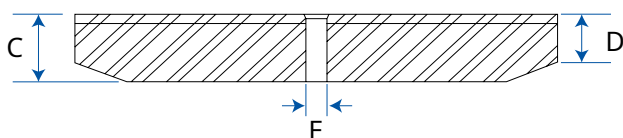

ROŠT

INDEX

1. Register kódov

2. Použitie

3. Technická špecifikácia

1. REGISTER KÓDOV

kód	Popis	Rožmery (mm)	Hmotnosť	Farba	bal. / Paleta
POZ03-1347	Mriežka	200 x 200	0,495 kg / ks.	Šedá	1 ks. / 1 080 ks
POZ03-1327	Mriežka	250 x 250	0,889 kg / ks.	Šedá	1 ks. / 660 ks
POZ03-1357	Mriežka	300 x 300	1,255kg / ks.	Šedá	1 ks. / 448 ks
POZ03-1337	Mriežka	350 x 350	1,618kg / ks.	Šedá	1 ks. / 300 ks
POZ03-1367	Mriežka	400 x 400	2,950 kg / ks.	Šedá	1 ks. / 198 ks
POZ03-1387	Mriežka	450 x 450	3,456 kg / ks.	Šedá	1 ks. / 80 ks
POZ03-1377A	Mriežka	550 x 550	7,440 kg / ks.	Šedá	1 ks. / 68 ks

ROŠT

MATERIÁL

Vyrobené z PP (polypropylén).

	A	B	C	D	E	HMOTNOSŤ KG
POZ03-1347	185	185	29	20	10	0,495
POZ03-1327	235	235	33	20	10	0,889
POZ03-1357	282	282	37	21	10	1 255
POZ03-1337	331	331	41	22	10	1 618
POZ03-1367	378	378	48	25	10	2 950
POZ03-1387	427	427	19	25	10	3,456
POZ03-1377A	530	530	63	34	10	7 440

RÚŠKA PLUS

2. POUŽÍVAŤ

Používa sa na zakrytie záchytnej jamy, aby sa zabezpečil odtok vôd.

3. TECHNICKÁ ŠPECIFIKÁCIA

Špecifikácia	Popis
Dak.D.POZ03.13x7	Dodávka a montáž záchytných mriežok. Dostupné v rôznych veľkostiach od 200 x 200 do 550 x 500 mm, sivá farba. Vyrobené z PP (polypropylén). Používa sa na zakrytie záchytnej jamy, aby sa zabezpečil odtok vôd.
Dak.D.POZ03.1347	Rozmer 200 x 200 mm
Dak.D.POZ03.1327	Rozmer 250 x 250 mm
Dak.D.POZ03.1357	Rozmer 300 x 300 mm
Dak.D.POZ03.1337	Rozmer 350 x 350 mm
Dak.D.POZ03.1367	Rozmer 400 x 400 mm
Dak.D.POZ03.1387	Rozmer 450 x 450 mm
Dak.D.POZ03.1377A	Rozmer 550 x 550 mm