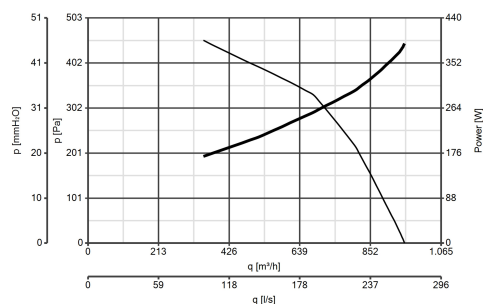

Technický list

KÓD 30323

C 25/2 ME

Odstredivé ventilátory

POPIS

- Rám a špirála: lakovaná lisovaná oceľ, s viacerými upevňovacími otvormi nakonfigurovanými tak, aby umožňovali vyrovnanie motora v 8 rôznych polohách vzhľadom na výstupný port.
- Jednofázový striedavý motor s 1 prevádzkovou rýchlosťou a otáčaním hriadeľa v guľôčkových ložiskách.

- Odstredivé obežné koleso s dopredu zahnutými lopatkami z pozinkovanej ocele, dynamicky vyvážené (UNI ISO 1940, bod 1 – trieda 6.3).
- Maximálny prietok vzduchu: 1000 m³/h.

KRIVKY

PER INFORMAZIONI / PRE INFORMÁCIU

TALIANSKO

Predpredaj:
prevendita@vortice-italy.com
Po predaji:
postvendita@vortice-italy.com

SPOJENÉ KRÁĽOVSTVO A REP. ÍRSKA

Predajné oddelenie:
sales@vortice.ltd.uk
Technické oddelenie:
technical@vortice.ltd.uk

OSTATNÉ KRAJINY

Predajné oddelenie:
export@vortice-italy.com
Po predaji:
after-sales@vortice-italy.com