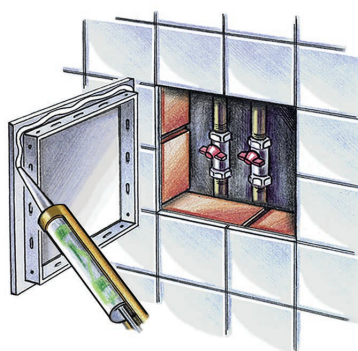

D séria

ie

Plastové prístupové dvere otváranie z oboch strán

Aplikácia

- Určené pre nástennú alebo stropnú aplikáciu.
- Umožnite rýchly a pohodlný prístup k skrytému zariadeniu a inžinierskym sieťam.
- Vhodné do priestorov s vysokou vlhkosťou.
- Chránené národnými patentmi po celom svete.

Dizajn

- Vyrobené z kvalitného ABS plastu.
- Otváranie na ľavú alebo pravú stranu.

Vzorové inštalácie

- Jemne zatlačte na otvorenie a zatvorenie.
- Výkyvné dvere D2 poskytujú maximálny voľný priestor pri prístupe k inžinierskym sieťam.
- Široká škála veľkostí.

Montáž

- Jednoduchá montáž pomocou malty alebo lepidla.
- Univerzálne uchytenia pre ľavé alebo pravé otváranie.
- Jednoduchá obsluha.

Rozmery

Model	Rozmery [mm]							
	H	B	H1	B1	H2	L1	L	B2
D 100x100	137	137	93	93	98	5	25	98
D 150x150	167	167	123	123	147	5	25	147
D 150 x 200	217	167	173	123	197	5	25	147
D 150 x 300	317	167	273	123	297	5	25	147
D 200x200	217	217	173	173	197	5	25	197
D 200 x 250	267	217	223	173	247	5	25	197
D 200 x 300	317	217	273	173	297	5	25	197
D 200 x 400	417	217	373	173	397	5	25	197
D 250x250	267	267	246	246	247	5	25	247
D 250 x 300	317	267	273	223	327	5	25	247
D 250 x 400	417	267	373	223	397	5	25	247
D 300 x 300	317	317	273	273	297	5	25	297
D 300 x 400	417	317	373	273	397	5	25	297
D 300 x 500	517	317	473	273	497	5	25	297
D 300 x 600	617	317	573	273	597	5	25	297
D 400 x 500	517	417	473	373	497	5	25	397
D 400 x 600	617	417	573	373	597	5	25	397
D2 300 x 300	317	288	273	244	297	5	25	268
D2 400 x 400	416	388	372	344	397	5	25	370