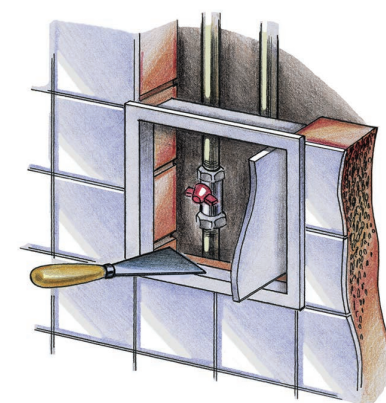

D séria

ie

Plastové prístupové dvere otváranie z oboch strán

Aplikácia

- Určené pre nástennú alebo stropnú aplikáciu.
- Umožnite rýchly a pohodlný prístup k skrytému zariadeniu a inžinierskym sieťam.
- Vhodné do priestorov s vysokou vlhkosťou.
- Chránené národnými patentmi po celom svete.

Dizajn

- Vyrobené z kvalitného ABS plastu.
- Otváranie na ľavú alebo pravú stranu.

Vzorové inštalácie

- Jemne zatlačte na otvorenie a zatvorenie.
- Výkyvné dvere D2 poskytujú maximálny voľný priestor pri prístupe k inžinierskym sieťam.
- Široká škála veľkostí.

Montáž

- Jednoduchá montáž pomocou malty alebo lepidla.
- Univerzálne uchytenia pre ľavé alebo pravé otváranie.
- Jednoduchá obsluha.

Rozmery

Model	Rozmery [mm]							
	H	B	H1	B1	H2	L1	L	B2
D 100x100	137	137	93	93	98	5	25	98
D 150x150	167	167	123	123	147	5	25	147
D 150 x 200	217	167	173	123	197	5	25	147
D 150 x 300	317	167	273	123	297	5	25	147
D 200x200	217	217	173	173	197	5	25	197
D 200 x 250	267	217	223	173	247	5	25	197
D 200 x 300	317	217	273	173	297	5	25	197
D 200 x 400	417	217	373	173	397	5	25	197
D 250x250	267	267	246	246	247	5	25	247
D 250 x 300	317	267	273	223	327	5	25	247
D 250 x 400	417	267	373	223	397	5	25	247
D 300 x 300	317	317	273	273	297	5	25	297
D 300 x 400	417	317	373	273	397	5	25	297
D 300 x 500	517	317	473	273	497	5	25	297
D 300 x 600	617	317	573	273	597	5	25	297
D 400 x 500	517	417	473	373	497	5	25	397
D 400 x 600	617	417	573	373	597	5	25	397
D2 300 x 300	317	288	273	244	297	5	25	268
D2 400 x 400	416	388	372	344	397	5	25	370