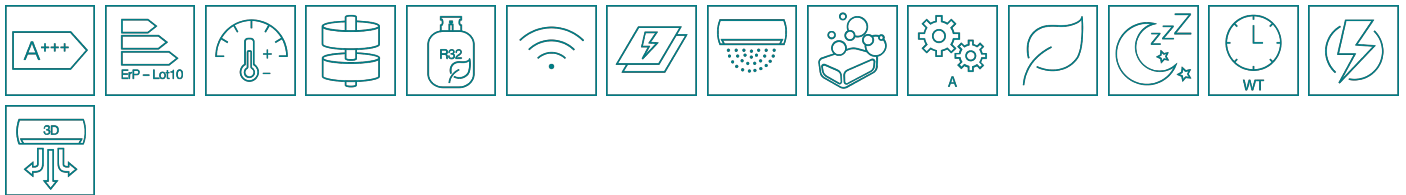

PREMIUM SINGLE-SPLIT

Daiseikai 9 - R32

Prednosti

- Maximálna energetická efektívnosť A+++
- Biela povrchová úprava Wooden Texture Reflect
- Prevádzkový režim Fireplace
- Vonkajšia jednotka obsahuje dva režimy Silent