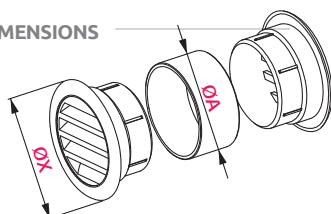

TECHNICKÝ LIST

MINI AVENT MRIEŽKY

Mini-Avent grily

40 °C

TEPELNÁ ODOLNOSŤ

TEPELNÁ ODOLNOSŤ

PP + PS

MATERIÁL

SUROVÝ MATERIÁL

AMV40

		INDEX	ØA	VÔL	OD
1	2	AMV 40	Ø40	Ø55	37*
1	2	AMV 40	Ø40	Ø55	37*

/ DIMENSIONS

T71

* Mriežka T71 sa skladá z troch častí: vnútornej, vonkajšej a konektora. Minimálna hrúbka dverí je 37 mm