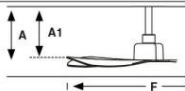

↓ Pokyny na inštaláciu

Measurements

Surface

M

A: 250/9.84" A1: 206/8.11" F: ø1320/52"

Recessed

M

A: 190/7.48" A1R: 146/5.75"