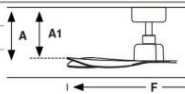

Montáž	Strop
Napätie (V)	220V - 240V
Hertz	50/60 Hz
Trieda	-
~	20
Konštrukčný materiál	Oceľ
Materiál lopatiek (lopatky ventilátora)	ABS
Povrchová úprava konštrukcie	Matt Black
Štruktúra RAL/Pantone	RAL9005
Povrchová úprava čepele	Orech
Typ motora	DC
Výkon ventilátora (W)	6-9-14-20-31-39
RPM	80-100-120-140-160-180
Prietok vzduchu (m³/min)	70-86-106-126-134-136
Prietok vzduchu (CFM)	2453-3030-3754-4433-4741-4812
Intenzita zvuku (dBA)	42-44-45-45-46
Počet čepeľí	3
Maximálny sklon (°)	15
Typ ovládania zahrnutý	Dialkové ovládanie s časovačom
Programovacie hodiny ventilátora	1-4-8h
Priemer tyče	26
Voliteľný model tyče	Univerzálny 26 mm

↓ Pokyny na inštaláciu

Measurements

Surface

M

A: 250/9.84" A1: 206/8.11" F: ø1320/52"

Recessed

M

A: 190/7.48" A1R: 146/5.75"