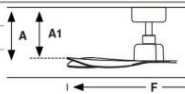

Montáž	Strop
Napätie (V)	220V - 240V
Hertz	50/60 Hz
Trieda	-
~	20
Konštrukčný materiál	Oceľ
Materiál lopatiek (lopatky ventilátora)	ABS
Povrchová úprava konštrukcie	Matt Black
Štruktúra RAL/Pantone	RAL9005
Povrchová úprava čepele	Matt Black
Typ motora	DC
Výkon ventilátora (W)	6-9-14-20-31-39
RPM	80-100-120-140-160-180
Prietok vzduchu (m³/min)	70-86-106-126-134-136
Prietok vzduchu (CFM)	2453-3030-3754-4433-4741-4812
Intenzita zvuku (dBA)	42-44-45-45-45-46
Počet čepeľí	3
Maximálny sklon (°)	15
Typ ovládania zahrnutý	Dialkové ovládanie s časovačom
Programovacie hodiny ventilátora	1-4-8h
Priemer tyče	26
Voliteľný model tyče	Univerzálny 26 mm

↓ Pokyny na inštaláciu

Measurements

Surface

M

A: 250/9.84" A1: 206/8.11" F: ø1320/52"

Recessed

M

A: 190/7.48" A1R: 146/5.75"