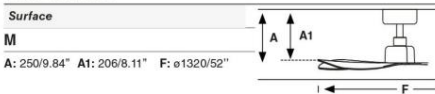

Measurements