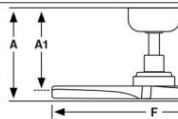

Measurements

Surface

L	A: 240/9.45° A1: 220/8.66° F: ø1500/59.1"
M	A: 240/9.45° A1: 220/8.66° F: ø1250/49.2"
S	A: 240/9.45° A1: 220/8.66° F: ø925/36.4"

Recessed

L	A: 180/7.09° A1R: 160/6.3°
M	A: 180/7.09° A1R: 160/6.3°
S	A: 180/7.09° A1R: 160/6.3°