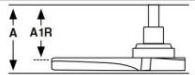

Measurements

Surface

L	A: 240/9.45° A1: 220/8.66° F: ø1500/59.1"
M	A: 240/9.45° A1: 220/8.66° F: ø1250/49.2"
S	A: 240/9.45° A1: 220/8.66° F: ø925/36.4"

Recessed

L	A: 180/7.09° A1R: 160/6.3°
M	A: 180/7.09° A1R: 160/6.3°
S	A: 180/7.09° A1R: 160/6.3°