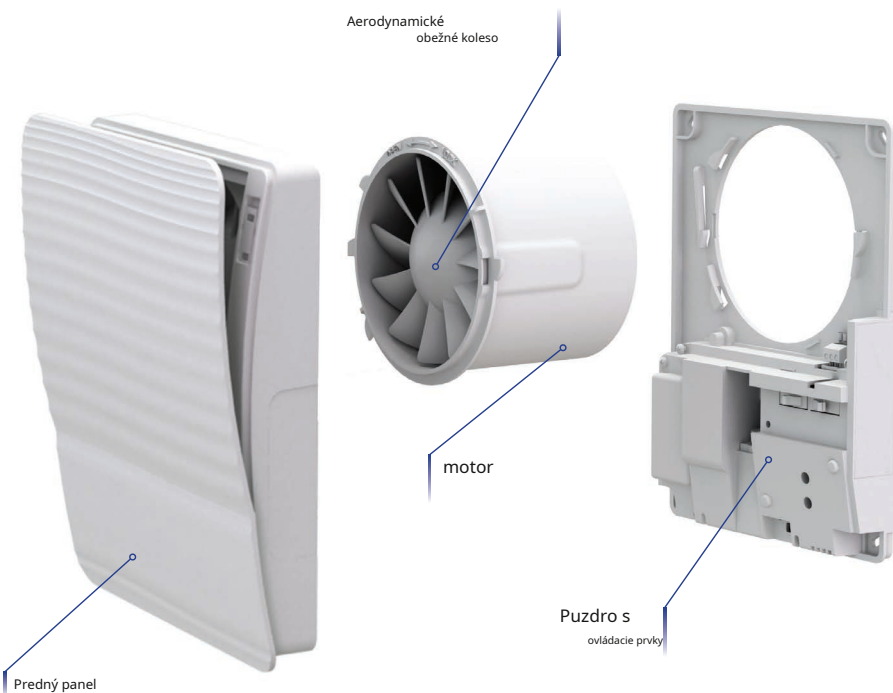

Dizajnové prvky