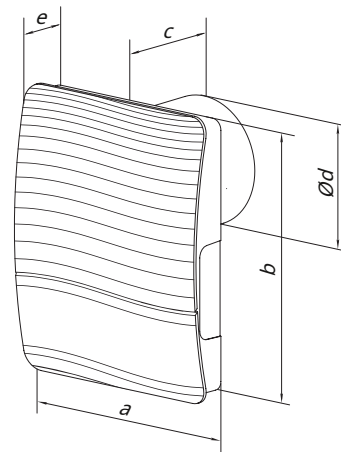

Dizajnové prvky

Príslušenstvo

Technické dáta

Model	Frekvencia [Hz]	Napätie [V]	Moc spotreba [W]	Príkion [A]	RPM [min ⁻¹]	Maximálne prúd vzduchu [m ³ /h]	Akustický hluk úroveň [dBA]*	Hmotnosť [kg]	IP
Štýl VENTS 100	50	220-240	9	0,059	2165	97	25	0,55	42
Štýl VENTS 100 (220 V/60 Hz)	60	220							

* Hladina akustického tlaku meraná vo voľnom priestore vo vzdialenosti 3 metre od ventilátora.

Aerodynamické vlastnosti

Celkové rozmery

Model	Rozmery [mm]				
	a	b	c	Ø d	e
Štýl VENTS 100	175	221	77	99	39