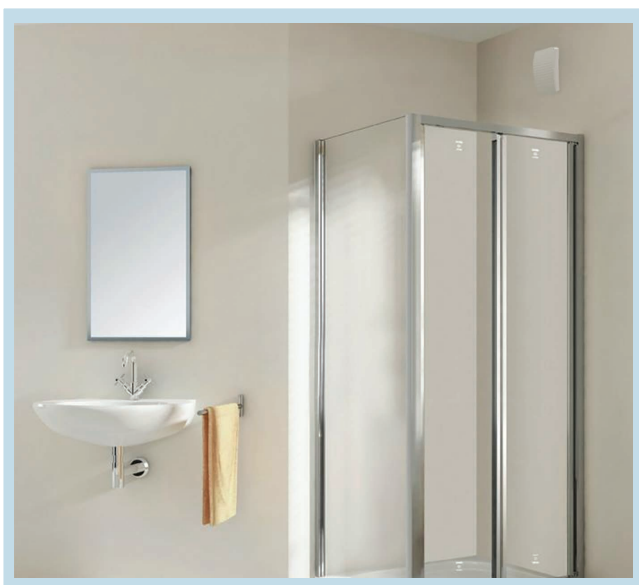

Príklad montáže

Certifikáty

Ventilátory spĺňajú platné normy bezpečnosti a elektromagnetickej kompatibility.