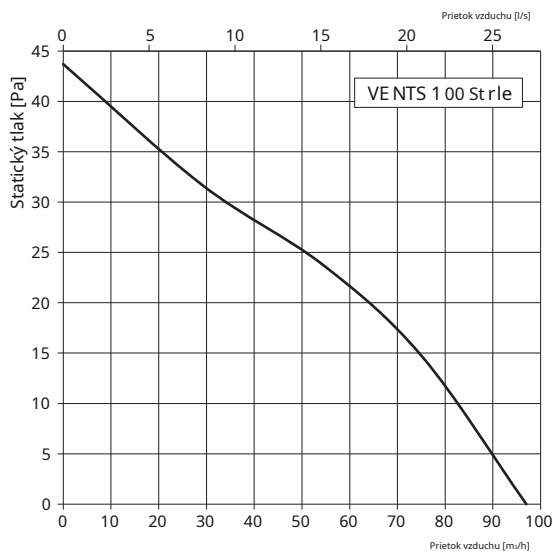

Dizajnové prvky

Príslušenstvo

Technické dáta

Model	Frekvencia [Hz]	Napätie [V]	Moc spotreba [W]	Príkion [A]	RPM [min ⁻¹]	Maximálne prúd vzduchu [m ³ /h]	Akustický hluk úroveň [dBA]*	Hmotnosť [kg]	IP
Štýl VENTS 100	50	220-240	9	0,059	2165	97	25	0,55	42
Štýl VENTS 100 (220 V/60 Hz)	60	220							

* Hladina akustického tlaku meraná vo voľnom priestore vo vzdialenosti 3 metre od ventilátora.

Aerodynamické vlastnosti

Celkové rozmery

Model	Rozmery [mm]				
	a	b	c	Ø d	e
Štýl VENTS 100	175	221	77	99	39