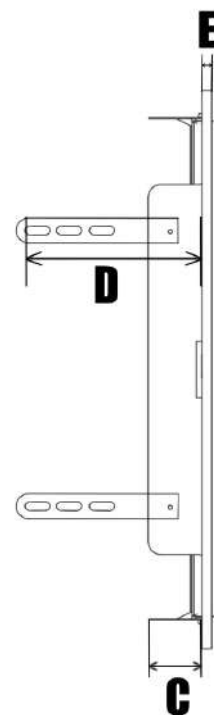

Tlačný zámok: podľa rozmeru sú dodávané s jedným či dvoma tlačnými zámkami, ktoré sa otvárajú alebo zatvárajú iba stlačením.

Uzamykateľné: dvierka sú dodávané so zámkom FAB a dvoma kľúčmi.

Do pripraveného stavebného otvoru vsadíte rám, ktorý je možné podmazať silikónom alebo stavebným lepidlom. Ďalej na vnútornej strane rámu sú otvory na ukotvenie do muriva a od rozmeru 400x400 mm 4 packy, v ktorých je tiež otvor. Rám teda možno ukotviť pomocou hmoždiniek a skrutiek.

# VÝKRES S KÓTAMI - RÁM Z JEDNÉHO KUSU HUP

Nižšie uvedené výkresy prehľadne znázorňujú dôležité rozmery pre správny výber dvierok.  
 „X“ (šírka) x „Y“ (výška) stavebného otvoru

Rozmer	X	Y	A	B	C	D	E
300x300 mm RD HUP	300	300	338	338	45		4
300x400 mm RD HUP	300	400	348	448	45		7
300x500 mm RD HUP	300	500	348	548	45		7
300x600 mm RD HUP	300	600	348	648	45		7
400x400 mm RD HUP	400	400	448	448	45		7
400x500 mm RD HUP	400	500	448	548	45		7
400x600 mm RD HUP	400	600	448	648	45	155	7
500x500 mm RD HUP	500	500	548	548	45	155	7
500x600 mm RD HUP	500	600	548	648	45	155	7
500x1000mm RD HUP	500	1000	548	1048	45	155	7
500x700 mm RD HUP	500	700	548	748	45	155	7
500x800 mm RD HUP	500	800	548	848	45	155	7
600x400 mm RD HUP	600	400	648	448	45	155	7
600x500 mm RD HUP	600	500	648	548	45	155	7
600x600 mm RD HUP	600	600	648	648	45	155	7
600x700mm RD HUP	600	700	648	748	45	155	7
600x800 mm RD HUP	600	800	668	868	45	155	7
700x700 mm RD HUP	700	700	768	768	45	155	7
800x500 mm RD HUP	800	500	868	568	45	155	7
800x600 mm RD HUP	800	600	868	668	45	155	7
800x800 mm RD HUP	800	800	868	868	45	155	7

„**A**“ (ŠÍRKA) x „**B**“ (výška) Stavebného otvoru.

### Vysvetlivky

**A** - šírka- **B** - výška, **C**-hĺbka rámu ,**D**-dĺžka pačiek ,**E**-hĺbka ohybu