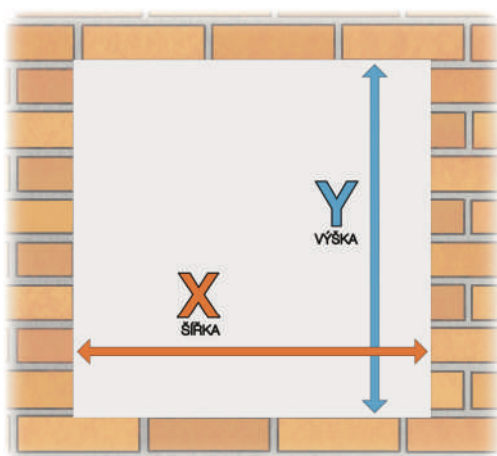

Dvierka v prevedení HUP majú v spodnej časti prelisu na odvetranie a súčasťou dvierok je vodeodolná žltá samolepka HUP.

Rám a dvierka sú spojené pomocou nerezového nitu.

Otváranie dvierok:

Štvorhran: zámok dvierok tvorí okenný jazýček s otvorom pre štvorhran, ktorý je súčasťou dodávky. Zámok je možné otvoriť buď pomocou kľúča, alebo pomocou väčšieho plochého skrutkovača.

Tlačný zámok: podľa rozmeru sú dodávané s jedným či dvoma tlačnými zámkami, ktoré sa otvárajú alebo zatvárajú iba stlačením.

Uzamykateľné: dvierka sú dodávané so zámkom FAB a dvoma kľúčmi.

Do pripraveného stavebného otvoru vsadíte rám, ktorý je možné podmazať silikónom alebo stavebným lepidlom. Ďalej na vnútornej strane rámu sú otvory na ukotvenie do muriva a od rozmeru 400x400 mm 4 packy, v ktorých je tiež otvor. Rám teda možno ukotviť pomocou hmoždiniek a skrutiek.

# VÝKRES S KÓTAMI - RÁM Z JEDNÉHO KUSU HUP

Nižšie uvedené výkresy prehľadne znázorňujú dôležité rozmery pre správny výber dvierok.  
 „X“ (šírka) x „Y“ (výška) stavebného otvoru

Rozmer	X	Y	A	B	C	D	E
300x300 mm RD HUP	300	300	338	338	45		4
300x400 mm RD HUP	300	400	348	448	45		7
300x500 mm RD HUP	300	500	348	548	45		7
300x600 mm RD HUP	300	600	348	648	45		7
400x400 mm RD HUP	400	400	448	448	45		7
400x500 mm RD HUP	400	500	448	548	45		7
400x600 mm RD HUP	400	600	448	648	45	155	7
500x500 mm RD HUP	500	500	548	548	45	155	7
500x600 mm RD HUP	500	600	548	648	45	155	7
500x1000mm RD HUP	500	1000	548	1048	45	155	7
500x700 mm RD HUP	500	700	548	748	45	155	7
500x800 mm RD HUP	500	800	548	848	45	155	7
600x400 mm RD HUP	600	400	648	448	45	155	7
600x500 mm RD HUP	600	500	648	548	45	155	7
600x600 mm RD HUP	600	600	648	648	45	155	7
600x700mm RD HUP	600	700	648	748	45	155	7
600x800 mm RD HUP	600	800	668	868	45	155	7
700x700 mm RD HUP	700	700	768	768	45	155	7
800x500 mm RD HUP	800	500	868	568	45	155	7
800x600 mm RD HUP	800	600	868	668	45	155	7
800x800 mm RD HUP	800	800	868	868	45	155	7