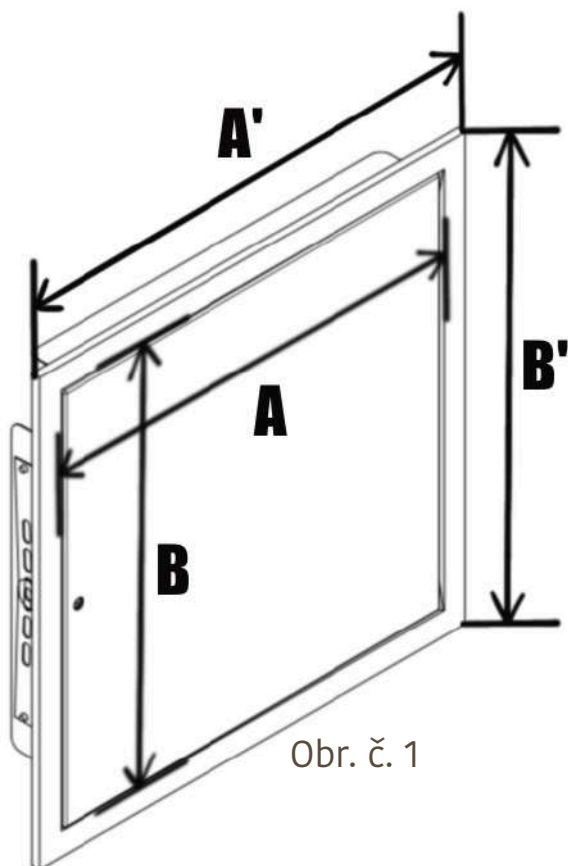

Tlačný zámok: podľa rozmeru sú dodávané s jedným či dvoma tlačnými zámkami, ktoré sa otvárajú alebo zatvárajú iba stlačením.

Uzamykateľné: dvierka sú dodávané so zámkom FAB a dvoma kľúčmi.

Do pripraveného stavebného otvoru vsadíte rám, ktorý je možné podmazať silikónom alebo stavebným lepidlom. Ďalej na vnútornej strane rámu sú otvory na ukotvenie do muriva a od rozmeru 400x400 mm 4 packy, v ktorých je tiež otvor. Rám teda možno ukotviť pomocou hmoždiniek a skrutiek.

# VÝKRES S KÓTAMI - RÁM Z JEDNÉHO KUSU HUP

Nižšie uvedené výkresy prehľadne znázorňujú dôležité rozmery pre správny výber dvierok.  
 „X“ (šírka) x „Y“ (výška) stavebného otvoru

Rozmer	X	Y	A	B	C	D	E
300x300 mm RD HUP	300	300	338	338	45		4
300x400 mm RD HUP	300	400	348	448	45		7
300x500 mm RD HUP	300	500	348	548	45		7
300x600 mm RD HUP	300	600	348	648	45		7
400x400 mm RD HUP	400	400	448	448	45		7
400x500 mm RD HUP	400	500	448	548	45		7
400x600 mm RD HUP	400	600	448	648	45	155	7
500x500 mm RD HUP	500	500	548	548	45	155	7
500x600 mm RD HUP	500	600	548	648	45	155	7
500x1000mm RD HUP	500	1000	548	1048	45	155	7
500x700 mm RD HUP	500	700	548	748	45	155	7
500x800 mm RD HUP	500	800	548	848	45	155	7
600x400 mm RD HUP	600	400	648	448	45	155	7
600x500 mm RD HUP	600	500	648	548	45	155	7
600x600 mm RD HUP	600	600	648	648	45	155	7
600x700mm RD HUP	600	700	648	748	45	155	7
600x800 mm RD HUP	600	800	668	868	45	155	7
700x700 mm RD HUP	700	700	768	768	45	155	7
800x500 mm RD HUP	800	500	868	568	45	155	7
800x600 mm RD HUP	800	600	868	668	45	155	7
800x800 mm RD HUP	800	800	868	868	45	155	7

## Výkres s kótami -Rám z jedného kusu

Dole uvedené výkresy prehľadne znázorňujú dôležité rozmery pre správny výber dverí.

V prípade objednania dverí na zákazku udávajte výhradne kóty podľa obrázku číslo 3

„**A**“ (ŠÍRKA) x „**B**“ (výška) Stavebného otvoru.