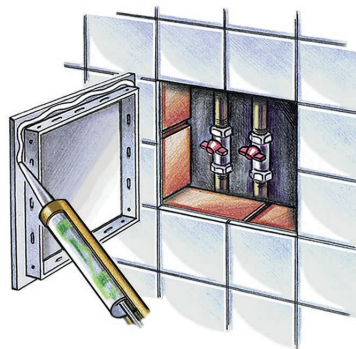

Dséria

D2

z oboch strán

Aplikácia

- Určené na použitie na stenu alebo strop.
- Umožňujú rýchly a pohodlný prístup k skrytým zariadeniam a inžinierskym sieťam.
- Vhodné na použitie vo vlhkých vnútorných priestoroch.
- Chránené národnými patentmi po celom svete.

Dizajn

- Vyrobené z vysoko kvalitného ABS plastu.
- Otváranie na ľavú alebo pravú stranu.

Ukážkové inštalácie

- Jemným zatlačením otvoríte a zatvoríte.
- Výkyvné dvere D2 poskytujú maximálny priestor pri prístupe k inžinierskym sieťam.
- Široká škála veľkostí.

Montáž

- Jednoduchá montáž pomocou malty alebo lepidla.
- Univerzálne úchyty pre otváranie vľavo alebo vpravo.
- Jednoduchá obsluha.

Rozmery

Model	Rozmery [mm]							
	H	B.	H1	B1	H2	L1	L	B2
D 100x100	137	137	93	93	98	5	25	98
D 100x200	216	120	191	93	195	5	25	98
D 150x150	167	167	123	123	147	5	25	147
D 150x200	217	167	173	123	197	5	25	147
D 150x300	317	167	273	123	297	5	25	147
D 200x200	217	217	173	173	197	5	25	197
D 200x250	267	217	223	173	247	5	25	197
D 200x300	317	217	273	173	297	5	25	197
D 200x400	417	217	373	173	397	5	25	197
D 200x500	517	217	473	173	497	5	25	197
D 250x250	267	267	246	246	247	5	25	247
D 250x300	317	267	273	223	327	5	25	247
D 250x400	417	267	373	223	397	5	25	247
D 300x300	317	317	273	273	297	5	25	297
D 300x400	417	317	373	273	397	5	25	297
D 300x500	517	317	473	273	497	5	25	297
D 300x600	617	317	573	273	597	5	25	297
D 400x500	517	417	473	373	497	5	25	397
D 400x600	617	417	573	373	597	5	25	397
D2 300x300	317	288	273	244	297	5	25	268
D2 400x400	416	388	372	344	397	5	25	370