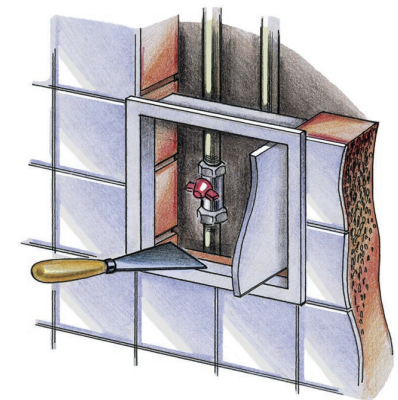

Dséria

D2

z oboch strán

Aplikácia

- Určené na použitie na stenu alebo strop.
- Umožňujú rýchly a pohodlný prístup k skrytým zariadeniam a inžinierskym sieťam.
- Vhodné na použitie vo vlhkých vnútorných priestoroch.
- Chránené národnými patentmi po celom svete.

Dizajn

- Vyrobené z vysoko kvalitného ABS plastu.
- Otváranie na ľavú alebo pravú stranu.

Ukážkové inštalácie

- Jemným zatlačením otvoríte a zatvoríte.
- Výkyvné dvere D2 poskytujú maximálny priestor pri prístupe k inžinierskym sieťam.
- Široká škála veľkostí.

Montáž

- Jednoduchá montáž pomocou malty alebo lepidla.
- Univerzálne úchyty pre otváranie vľavo alebo vpravo.
- Jednoduchá obsluha.

Rozmery

Model	Rozmery [mm]							
	H	B.	H1	B1	H2	L1	L	B2
D 100x100	137	137	93	93	98	5	25	98
D 100x200	216	120	191	93	195	5	25	98
D 150x150	167	167	123	123	147	5	25	147
D 150x200	217	167	173	123	197	5	25	147
D 150x300	317	167	273	123	297	5	25	147
D 200x200	217	217	173	173	197	5	25	197
D 200x250	267	217	223	173	247	5	25	197
D 200x300	317	217	273	173	297	5	25	197
D 200x400	417	217	373	173	397	5	25	197
D 200x500	517	217	473	173	497	5	25	197
D 250x250	267	267	246	246	247	5	25	247
D 250x300	317	267	273	223	327	5	25	247
D 250x400	417	267	373	223	397	5	25	247
D 300x300	317	317	273	273	297	5	25	297
D 300x400	417	317	373	273	397	5	25	297
D 300x500	517	317	473	273	497	5	25	297
D 300x600	617	317	573	273	597	5	25	297
D 400x500	517	417	473	373	497	5	25	397
D 400x600	617	417	573	373	597	5	25	397
D2 300x300	317	288	273	244	297	5	25	268
D2 400x400	416	388	372	344	397	5	25	370