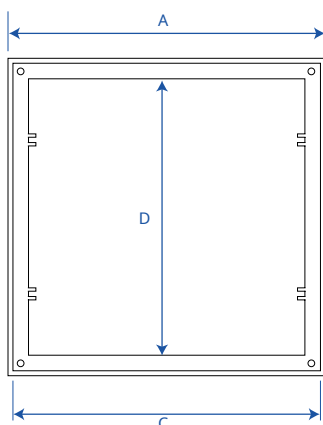

MATERIÁL

Vyrobené z PP (polypropylén).

	A	B	C	D	E	F	G	H	ja	L	M	A	HMOTNOSŤ KG
POZ01-1372	193	200	188	162				63	80	100	125		0,700
POZ01-1372S	193	200	188	162			50	70	90	110	125		1,103
POZ01-1372B	243	249	248	236				63	80	100	125		1,060
POZ01-1373	292	296	286	252			63	80	100	125	140		1,630
POZ01-1373S	292	296	286	252			75	90	110	125	140		2,180
POZ01-1374	395	398	387	354	63	80	100	125	140	160	200		3,000
POZ01-1374S	395	398	387	354	75	90	110	125	140	160	200	250	4,245
POZ01-1371	542	521	532	499					160	200	250	315	8,300