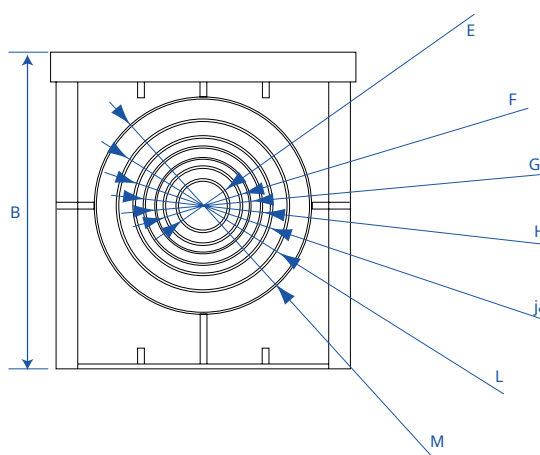

MATERIÁL

Vyrobené z PP (polypropylén).

	A	B	C	D	E	F	G	H	ja	L	M	A	HMOTNOSŤ KG
POZ01-1372	193	200	188	162				63	80	100	125		0,700
POZ01-1372S	193	200	188	162			50	70	90	110	125		1,103
POZ01-1372B	243	249	248	236				63	80	100	125		1,060
POZ01-1373	292	296	286	252			63	80	100	125	140		1,630
POZ01-1373S	292	296	286	252			75	90	110	125	140		2,180
POZ01-1374	395	398	387	354	63	80	100	125	140	160	200		3,000
POZ01-1374S	395	398	387	354	75	90	110	125	140	160	200	250	4,245
POZ01-1371	542	521	532	499					160	200	250	315	8,300