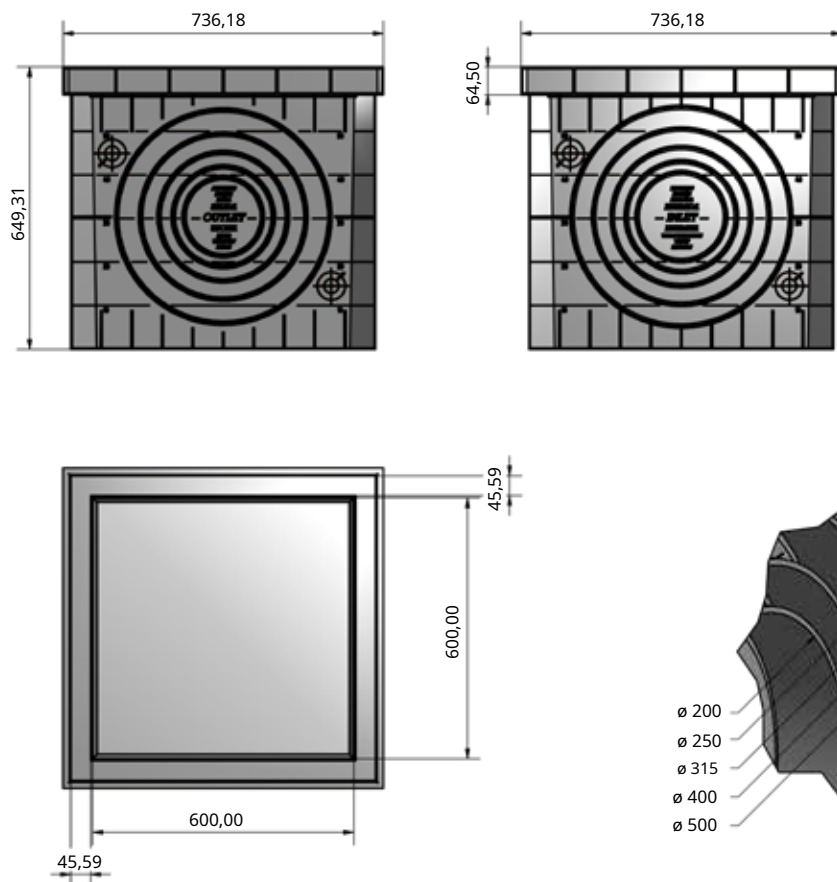

PRÍKLAD ROZMERY SEDEMDESIATKY

POZ01-1370

2. POUŽITIE

Používa sa ako alternatíva k tradičnej betónovej šachte.

CHYTKA PLUS A SEDEMDESIATKA

3. TECHNICKÁ ŠPECIFIKÁCIA

Špecifikácia	Popis	Jednota	cena
Dak.D.POZ01.137x	<p>Dodávka a montáž: Plastová šachta je dostupná v rôznych veľkostiach, od 200 x 200 do 700 x 700 mm, sivá farba. Hlavné charakteristiky:</p> <ul style="list-style-type: none"> • Nízka hmotnosť pre jednoduchú prepravu, umiestnenie a inštaláciu, dokonca aj jednou osobou; • Vysoká odolnosť vďaka výstuham a rebrám na bokoch; • Rúry každej veľkosti sa ľahko zmestia vďaka špeciálnemu predrezanému koncentrickému tvaru bočných otvorov. <p>Kompatibilné s relatívnym PP krytom záchytné jamy a mriežkou. Exportné verzie záchytné jamy (200 x 200, 300 x 300 a 400 x 400 mm) sa vyznačujú rôznymi priermi vtokov (90/110 mm).</p> <p>Verzie 250 x 250, 550 x 550 a 700 x 700 sú univerzálne. Vyrobené z PP (polypropylén). Používa sa ako alternatíva k tradičným betónovým šachtám.</p>		
Dak.D.POZ01.1372	Rozmer 200 x 200 mm	pc.	-
Dak.D.POZ01.1372S	Rozmer 200 x 200 mm	pc.	-
Dak.D.POZ01.1372B	Rozmer 250 x 250 mm	pc.	-
Dak.D.POZ01.1373	Rozmer 300 x 300 mm	pc.	-
Dak.D.POZ01.1373S	Rozmer 300 x 300 mm	pc.	-
Dak.D.POZ01.1374	Rozmer 400 x 400 mm	pc.	-
Dak.D.POZ01.1374S	Rozmer 400 x 400 mm	pc.	-
Dak.D.POZ01.1371	Rozmer 550 x 550 mm	pc.	-
Dak.D.POZ01.1370	Rozmer 700 x 700 mm	pc.	-