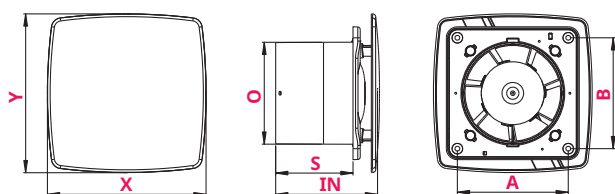

VYBAVENIE / VYBAVENIE

EasyClip

Členok
Svorkovnica

Zapnúť, prítahoval
Potiahnite spínač

Vypnuté čas
Časovač

Senzor vlhkosti
Senzor vlhkosti

ROZMERY / ROZMERY

Ø100	INDEX			
	●	●	●	●
HV*100	●			
HV*100W		●		
HV*100T			●	
HV*100H			●	●