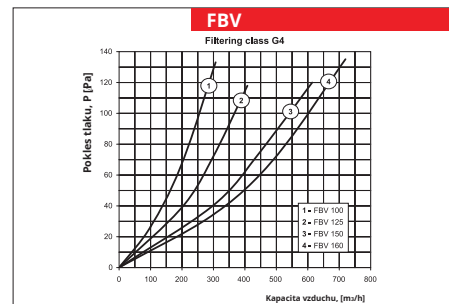

**Celkové rozmery:**

Typ	Rozmery [mm]					Hmotnosť [kg]
	∅D	B	H	L	L1	
FB 100	99	210	175	215	123	1.4
FB 125	124	220	209	235	143	1.7
FB 150	149	270	237	250	158	2.5
FB 160	159	270	237	250	158	2.3
FB 200	199	320	279	275	183	3.1
FB 250	249	370	327	325	233	4.5
FB 315	314	430	392	425	333	6.7