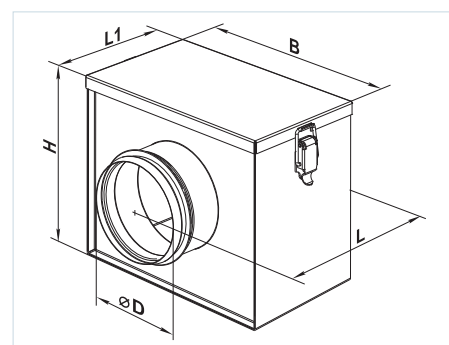

- **FB filters** plochým filtračným prvkom (trieda filtrácie G4)

- **FBV filters** V-filtračným prvkom so zväčšenou filtračnou plochou (trieda filtrácie G4).

**Montáž**

Konštrukcia filtra zabezpečuje jeho montáž na kruhové potrubie pomocou svoriek vzhľadom na smer prúdenia vzduchu označený ukazovateľom na plášti. Musí byť zabezpečený prístup pre údržbu ventilátora na čistenie alebo výmenu filtra.

**Celkové rozmery:**

Typ	Rozmery [mm]					Hmotnosť [kg]
	∅D	B	H	L	L1	
FB 100	99	210	175	215	123	1.4
FB 125	124	220	209	235	143	1.7
FB 150	149	270	237	250	158	2.5
FB 160	159	270	237	250	158	2.3
FB 200	199	320	279	275	183	3.1
FB 250	249	370	327	325	233	4.5
FB 315	314	430	392	425	333	6.7

**Celkové rozmery:**

Typ	Rozmery [mm]					Hmotnosť [kg]
	∅D	B	H	L	L1	
FBV 100	99	233	175	215	123	1.4
FBV 125	124	243	209	235	143	1.7
FBV 150	149	293	237	250	158	2.2
FBV 160	159	293	237	250	158	2.2
FBV 200	199	343	279	275	183	3.1
FBV 250	249	393	327	325	233	4.2
FBV 315	314	453	392	425	333	6.3