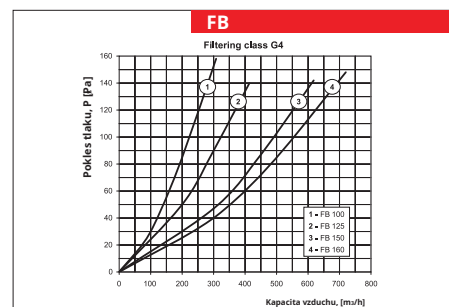

**Celkové rozmery:**

Typ	Rozmery [mm]					Hmotnosť [kg]
	∅D	B	H	L	L1	
FB 100	99	210	175	215	123	1.4
FB 125	124	220	209	235	143	1.7
FB 150	149	270	237	250	158	2.5
FB 160	159	270	237	250	158	2.3
FB 200	199	320	279	275	183	3.1
FB 250	249	370	327	325	233	4.5
FB 315	314	430	392	425	333	6.7

**Celkové rozmery:**

Typ	Rozmery [mm]					Hmotnosť [kg]
	∅D	B	H	L	L1	
FBV 100	99	233	175	215	123	1.4
FBV 125	124	243	209	235	143	1.7
FBV 150	149	293	237	250	158	2.2
FBV 160	159	293	237	250	158	2.2
FBV 200	199	343	279	275	183	3.1
FBV 250	249	393	327	325	233	4.2
FBV 315	314	453	392	425	333	6.3