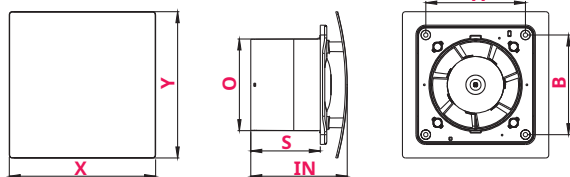

VYBAVENIE / VYBAVENIE

EasyClip

Členok
Svorkovnica

Zapnúť prítáhoval
Potiahnite spínač

Vypnuté čas
Časovač

Senzor vlhkosti
Senzor vlhkosti

ROZMERY / ROZMERY

	O	A	B	X	Y	IN	S
Ø100	100	109	109	160	160	105	77
Ø125	125	137	137	188	208	113	77
Ø150	150	162	162	188	208	119	83

	INDEX				
Ø100	MY*100	●			
	WE*100W		●		
	WE*100 T			●	
	ST*100 hod			●	●
Ø125	MY*125	●			
	WE*125W		●		
	WE*125T			●	
	ST*125 hod			●	●
Ø150	EC*150	●			
	WE*150W		●		
	WE*150T			●	
	ST*150 hod			●	●