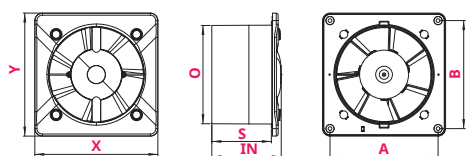

VYBAVENIE/ VYBAVENIE

EasyClip

Svorkovnica

Tahový spínač

Časovač

Senzor vlhkosti

Čas a rýchlosť guverner

pohybový senzor

ROZMERY/ ROZMERY

	Ø	A	B	X	Y	IN	S
Ø100	100	109	109	128	128	88	77
Ø125	125	137	137	156	156	88	77

	<i>Silent</i>	TURBO						
	INDEX	INDEX						
Ø100	KWS100	100 KWT	●					
	KWS 100W	KWT 100W		●				
	KWS100T	KWT100T			●			
	KWS100H	KWT100H			●	●		
		KWT100CTR			●		●	
	KWS100M	KWT100M			●			●
Ø125	KWS125	KWT125	●					
	KWS125W	KWT 125W		●				
	KWS125T	KWT125T			●			
	KWS125H	KWT125H			●	●		
		KWT125CTR			●		●	
	KWS125M	KWT125M			●			●