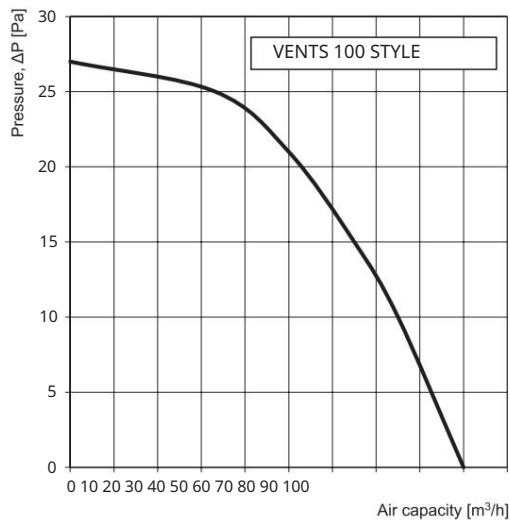

Aerodynamické vlastnosti

Celkové rozmery

Model	Rozmery, mm			
	$\varnothing D$	$\square B$	L	L1
VENTS 100 STYLE	99	200	130	49