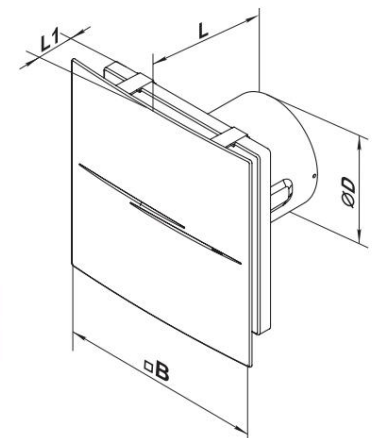

Dizajnové prvky

Aerodynamické vlastnosti

Celkové rozmery

Model	Rozmery, mm			
	$\varnothing D$	$\square B$	L	L1
VENTS 100 STYLE	99	200	130	49

Certifikáty

Ventilátory spĺňajú platné normy bezpečnosti a elektromagnetickej kompatibility.