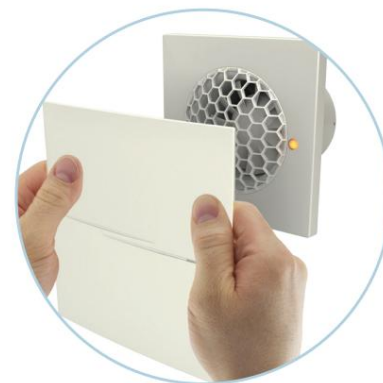

Vlastnosti montáže

- Inštalácia priamo do ventilačnej šachty.
- V prípade vzdialeného umiestnenia ventilačnej šachty je možné použiť flexibilné vzduchové potrubie. Pripojenie vzduchového potrubia k výfukovej prírubě pomocou svorky.
- Montáž na stenu pomocou skrutiek.
- Vhodné pre montáž na strop.