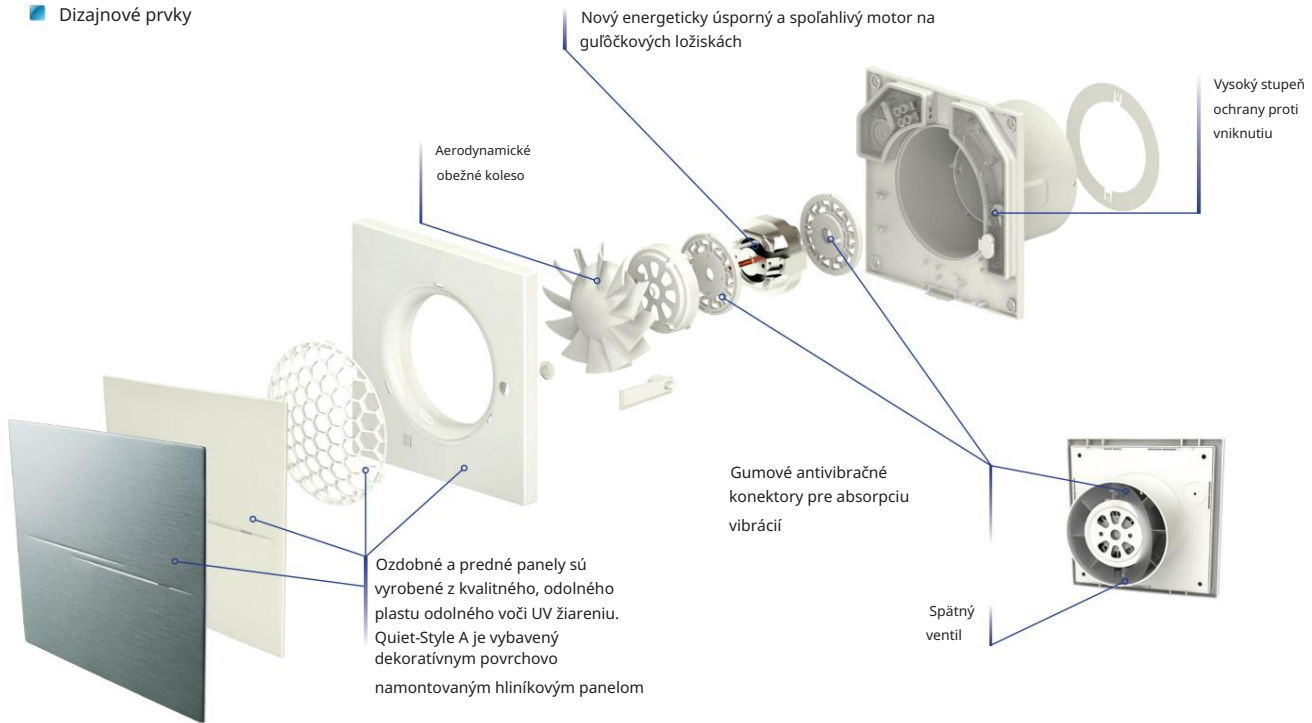

Vlastnosti montáže

- Inštalácia priamo do ventilačnej šachty.
- V prípade vzdialeného umiestnenia ventilačnej šachty je možné použiť flexibilné vzduchové potrubie. Pripojenie vzduchového potrubia k výfukovej prírubě pomocou svorky.
- Montáž na stenu pomocou skrutiek.
- Vhodné pre montáž na strop.

Dizajnové prvky

Aerodynamické vlastnosti

Celkové rozmery

Model	Rozmery, mm			
	$\varnothing D$	$\square B$	L	L1
VENTS 100 STYLE	99	200	130	49

Certifikáty

Ventilátory spĺňajú platné normy bezpečnosti a elektromagnetickej kompatibility.