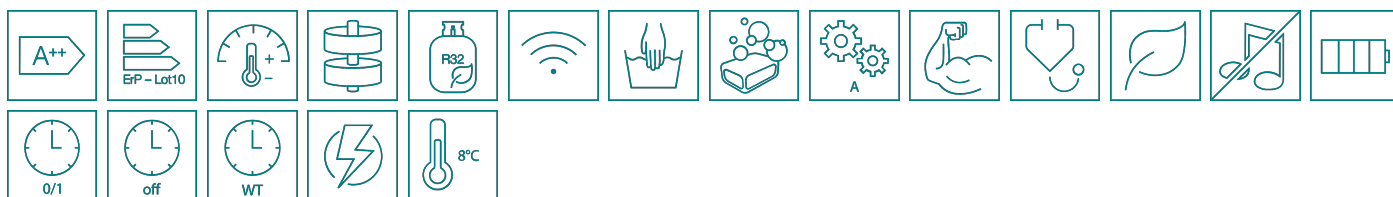

VŠESTRANNÝ UNIVERZÁLNY MODEL

SHORAI EDGE

Prednosti

Dokonalý univerzálny model s funkciou Careflow
Trieda účinnosti A+++ pri chladení a vykurovaní – 3D rozvážanie vzduchu (veľ. 18, 22, 24)
Filter Ultra Pure 2.5

Štýlová nástenná jednotka s matným dizajnom bez viditeľných spojov. Maximálna energetická účinnosť v kombinácii so vzduchovým filtrom Ultra-Pure a komfortným diaľkovým ovládaním. Rozvážanie vzduchu 3D a funkcia Careflow zaisťujú prúdenie vzduchu bez prievanu v miestnosti.

Smerové lamely: Flexibilné nastavenie smerových lamiel.

3D-Airflow: 6 rôznych tvarov prúdenia všetkými smermi.