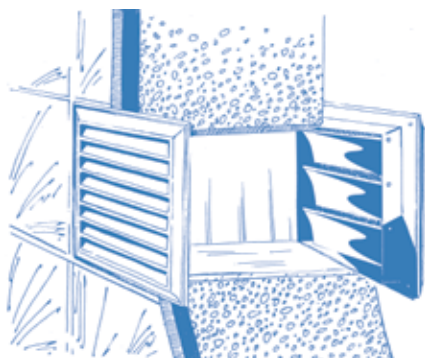

npríklad montáže