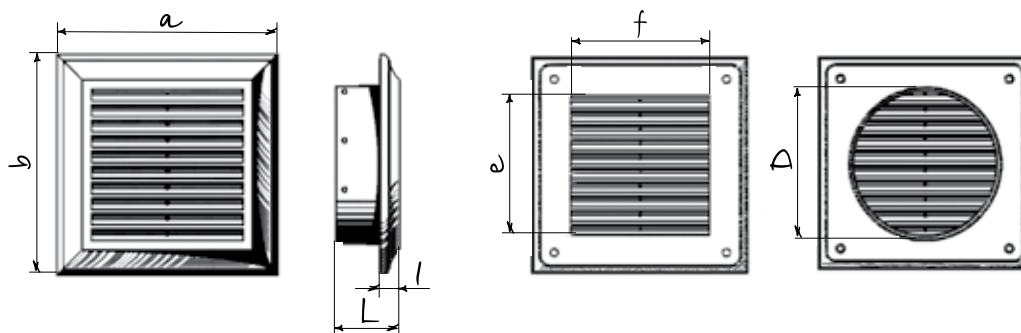

nKončí

Basisausführung

plochá príruaba

Flansch

Okrúhla príruaba

Selbsttätige Verschlussklappen

Na vetranie a

Prevenca spätného prúdenia vzduchu

Handregelung

Manuálne ovládanie efektívneho prierezu

Kein Flansch

Kein Flansch
Handregelung

Model	základné sprievodca	príruba	živnostník uzatváracie klapky	Manuálny plúv	Nie príruba
Dekor 140x140s	●				
Dekor 140x140/100s		●			
Dekor 140x140Bs					●
Dekor 140x140Gs			●		
Dekor 140x140Rs				●	
Dekor 140x140BRs				●	●
Dekor 180x180s	●				
Dekor 180x180/125s		●			
Dekor 180x180Bs					●
Dekor 180x180Gs			●		
Dekor 180x180Rs				●	
Dekor 180x180BRs				●	●
Dekor 180x250s	●				
Dekor 180x250Bs					●
Dekor 180x250Gs			●		
Dekor 180x250Rs				●	
Dekor 180x250BRs				●	●
Dekor 140x300s	●				
Dekor 140x300Gs			●		
Dekor 140x300Rs				●	

nvonkajšie rozmery

Model	Rozmery, mm						Viac efektívne prierez, m ²
	a	b	L	l	exf	D	
Dekor 140x140s	140	140	40,5	12,5	100 x 100	-	0,0053
Dekor 140x140/100s	140	140	40,5	12,5	100 x 100	100	0,0043
Dekor 140x140Bs	140	140	-	12,5	100 x 100	-	0,0053
Dekor 140x140Gs	140	140	40,5	12,5	100 x 100	-	0,0053
Dekor 140x140Rs	140	140	40,5	12,5	100 x 100	-	0,0053
Dekor 140x140BRs	140	140	-	12,5	100 x 100	-	0,0053
Dekor 180x180s	180	180	40,6	12,6	138 x 138	-	0,0091
Dekor 180x180/125s	180	180	40,6	12,6	138 x 138	125	0,0059
Dekor 180x180Bs	180	180	-	12,6	138 x 138	-	0,0091
Dekor 180x180Gs	180	180	40,6	12,6	138 x 138	-	0,0091
Dekor 180x180Rs	180	180	40,6	12,6	138 x 138	-	0,0091
Dekor 180x180BRs	180	180	-	12,6	138 x 138	-	0,0091
Dekor 180x250s	180	250	40,6	12,6	138 x 208	-	0,0146
Dekor 180x250Bs	180	250	-	12,6	138 x 208	-	0,0146
Dekor 180x250Gs	180	250	40,6	12,6	138 x 208	-	0,0146
Dekor 180x250Rs	180	250	40,6	12,6	138 x 208	-	0,0146
Dekor 180x250BRs	180	250	-	12,6	138 x 208	-	0,0146
Dekor 140x300s	140	300	40,6	12,6	100 x 255	-	0,0128
Dekor 140x300Gs	140	300	40,6	12,6	100 x 255	-	0,0128
Dekor 140x300Rs	140	300	40,6	12,6	100 x 255	-	0,0128