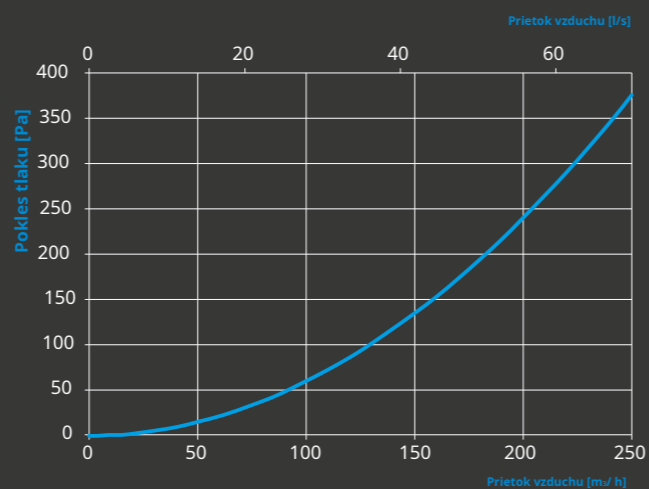

PRÚD VZDUCHU