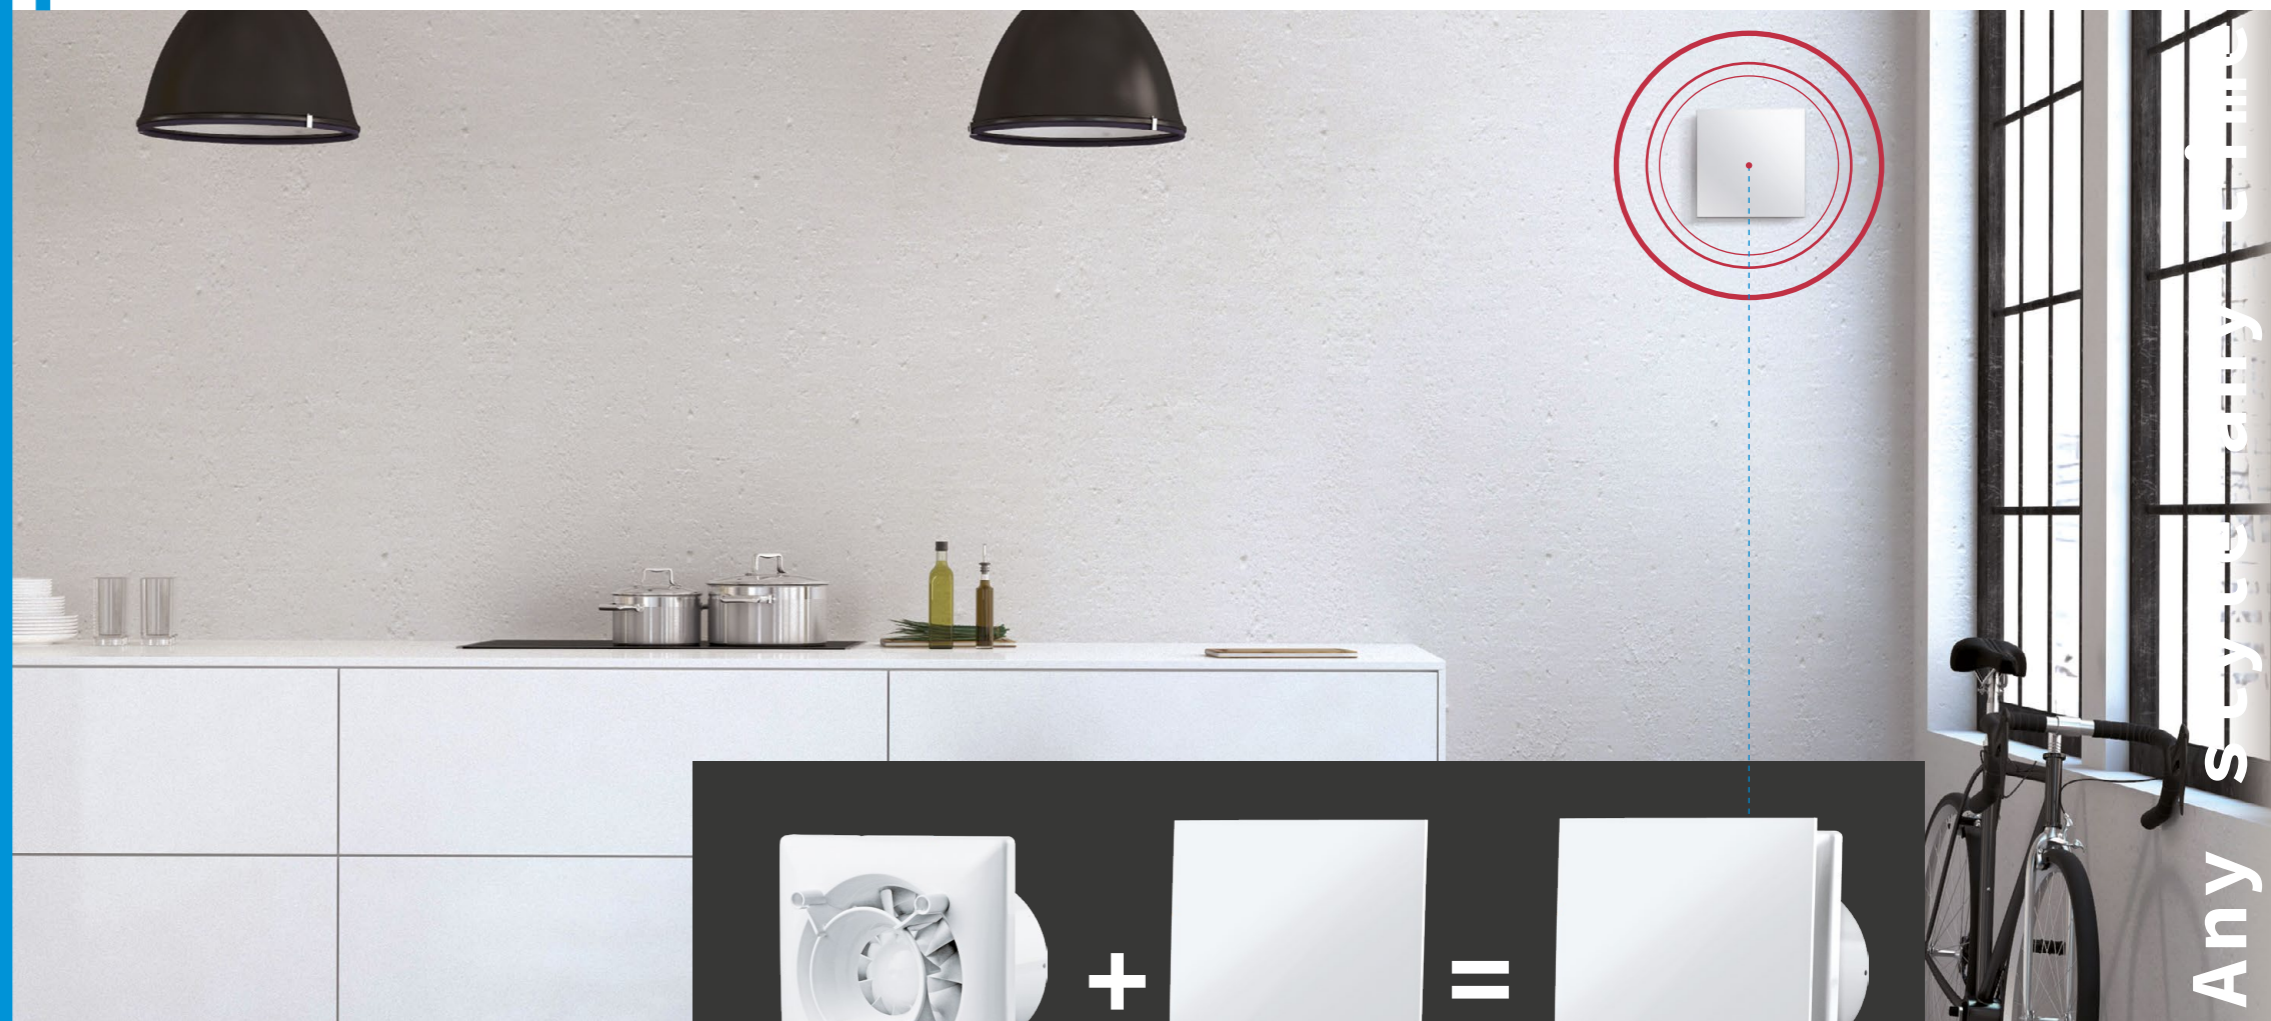

Vlastnosti Návrh dizajnu systém:

Sami sa rozhodnete, ako bude vyzerat' váš ventilátor a dizajn interiéru

Panely je možné podľa potreby zmenit'

Celý ventilačný systém v dome môže byť navrhnutý v rovnakom štýle