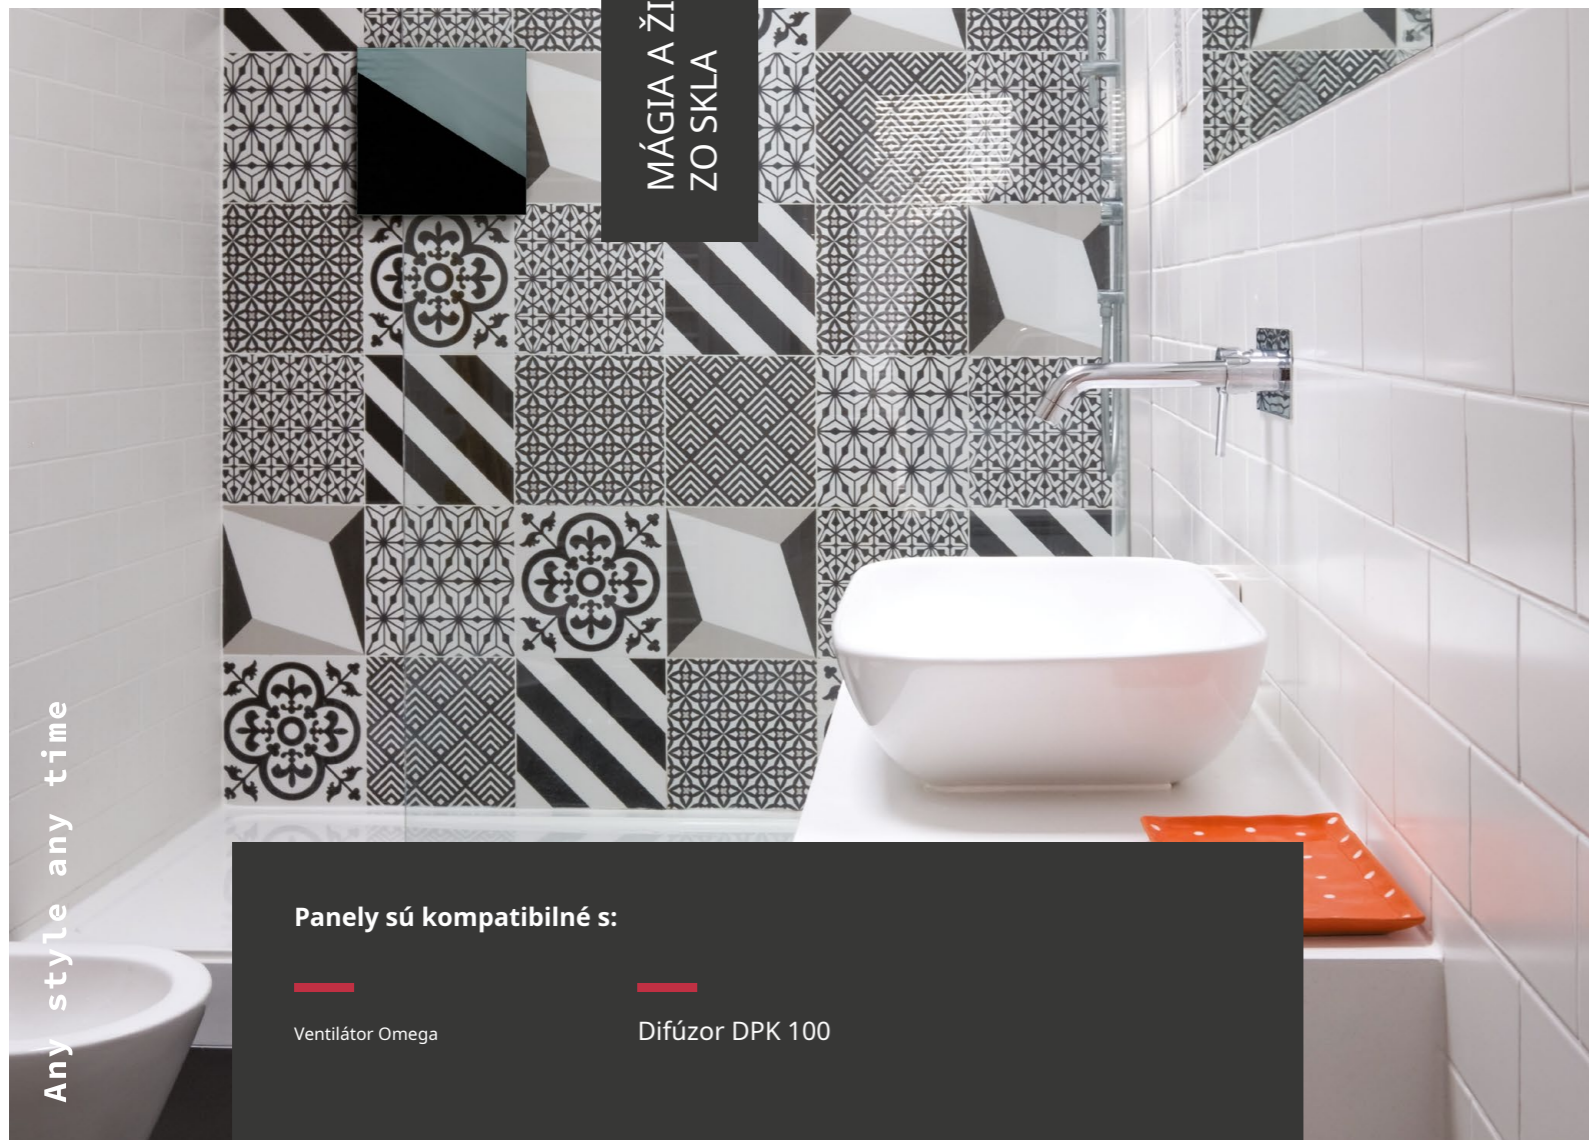

Chrome

Hi-Tech

Any style any time

SILA A ŠTÝL
Z KOVU

Panely sú kompatibilné s:

Ventilátor Omega

Dekor FB mriežka 140x140 s

Difúzor DPK 100