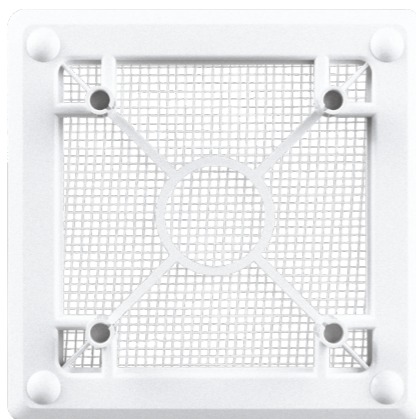

DEKOR
FB 140x140 s
DPK 100

14

DEKOR FB 140 x 140 s

Rozmery:
140x140 mm

Kompatibilita:

Plastové
panelov

Kovové
panelov

GRIL