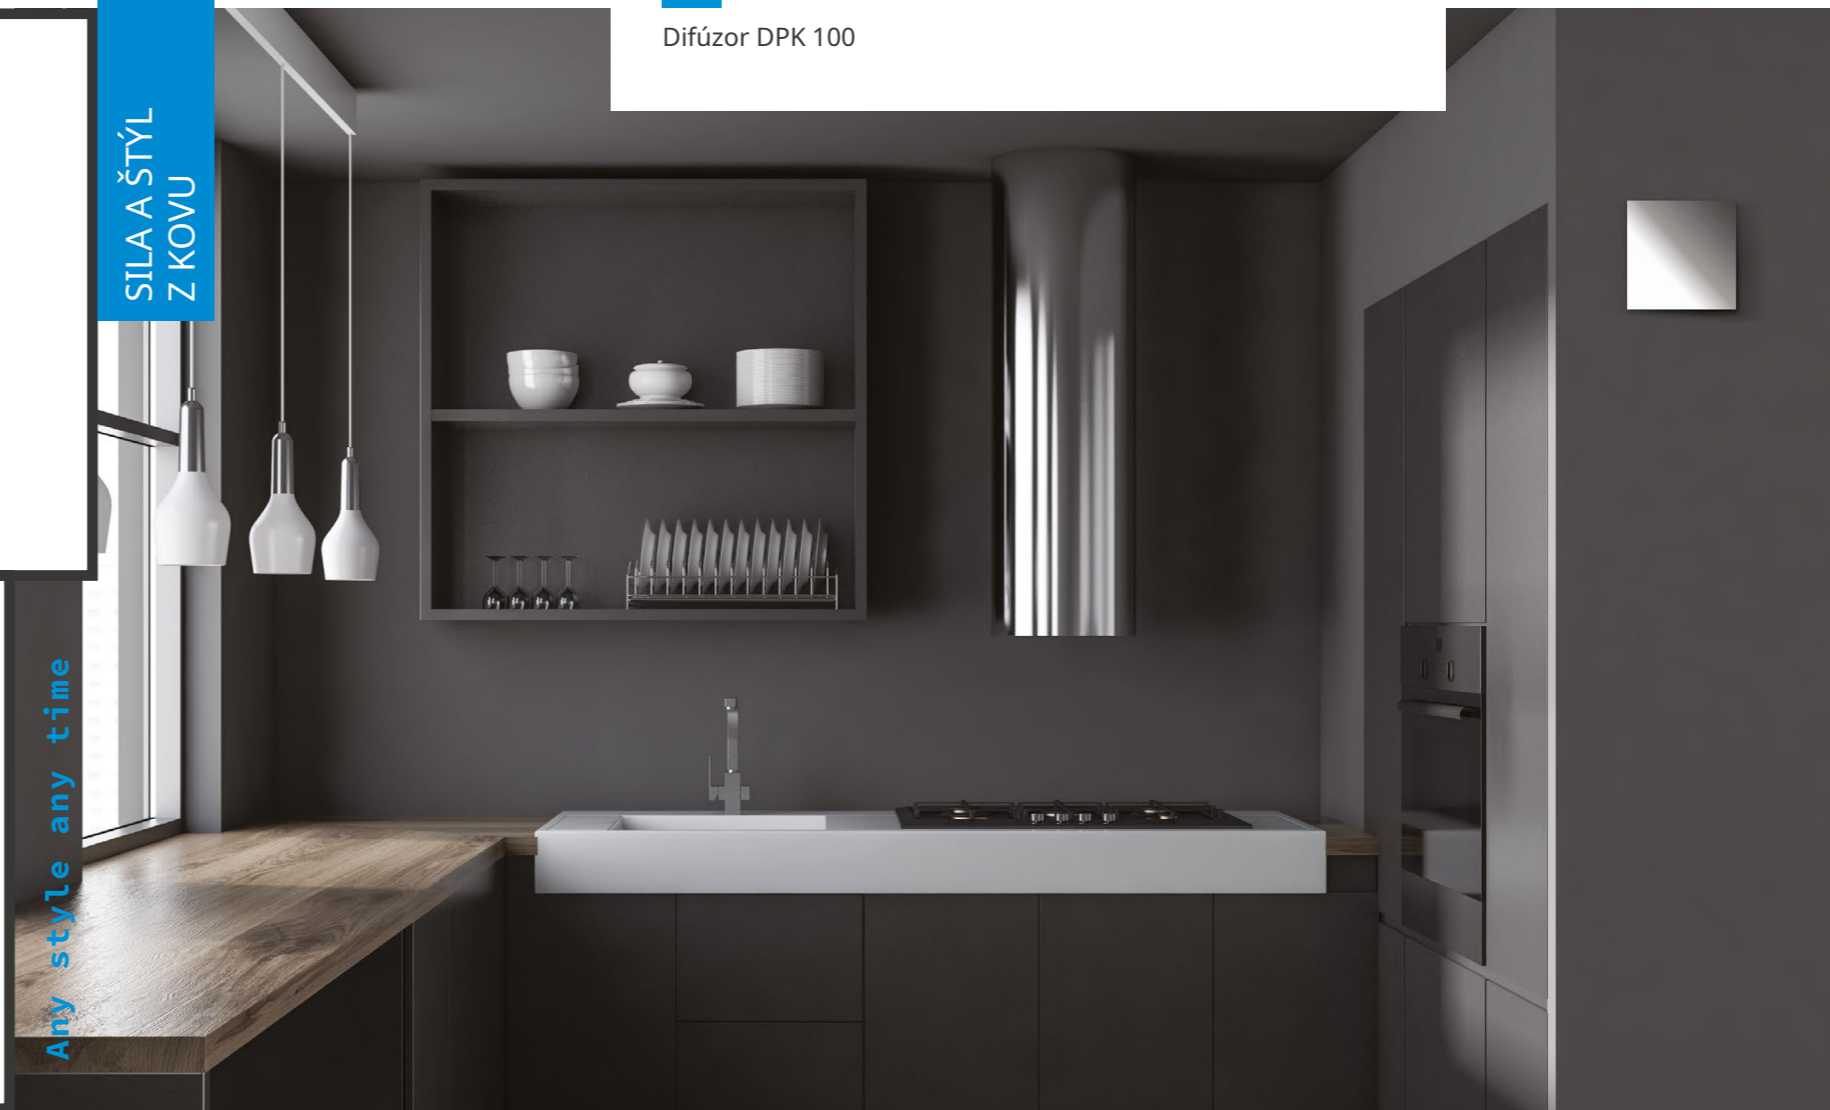

Chrome

Hi-Tech

Any style any time

SILA A ŠTÝL
Z KOVU

Panely sú kompatibilné s:

Ventilátor Omega

Dekor FB mriežka 140x140 s

Difúzor DPK 100