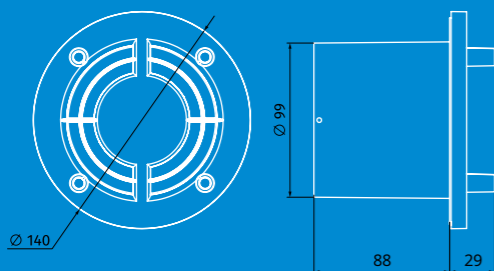

DPK
100

DIFÚZOR

ROZMERY [mm]