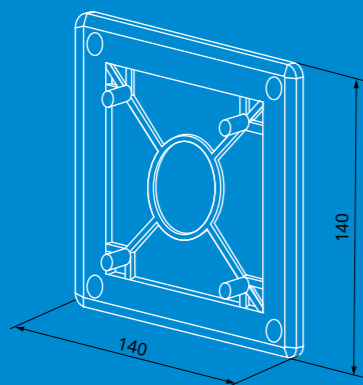

DECOR FB
140x140 S

GRIL

ROZMERY [mm]