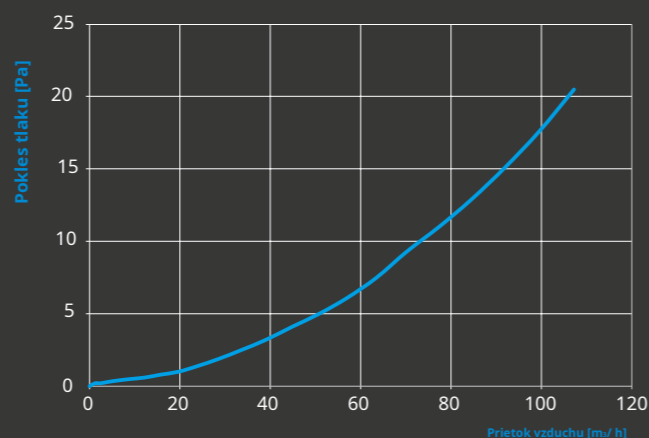

Any style
time

DECOR FB
140x140 S

GRIL

ROZMERY [mm]

PRÚD VZDUCHU

 Montáž na stenu alebo strop

 Zosilnená konštrukcia

 Vybavené sieťou proti hmyzu na ochranu pred hmyzom a cudzími predmetmi
DPK
100