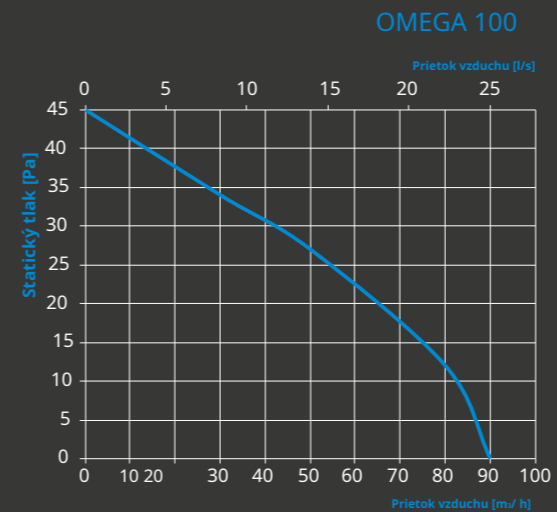

Technické dáta

	Vlastnosti modelu	Priemer hrdla [mm]	Prietok vzduchu [m³/h]	Hladina akustického tlaku vo vzdialenosti 3 m [dBA]	Výkon [W]	Napätie [V]	Frekvencia [Hz]
Omega 100	Štandardný model	100	90	29	8	220-240	50
Omega 100 (220V / 60Hz)	Pre frekvenciu 60 Hz		90	29	8		60
Omega 125	Štandardný model	125	160	32	17		50
Omega 125 (220V / 60Hz)	Pre frekvenciu 60 Hz		160	32	17		60

Ďalšie možnosti:

Časovač oneskorenia vypnutia(T)

Časovač oneskorenia vypnutia a zapnutia(TR)

Senzor vlhkosti(H)

Potiahnite káblový spínač(S)

Rozmery [mm]	a	Púšť	b	c
Omega 100	150	99	79	36
Omega 125	180	124	85	36