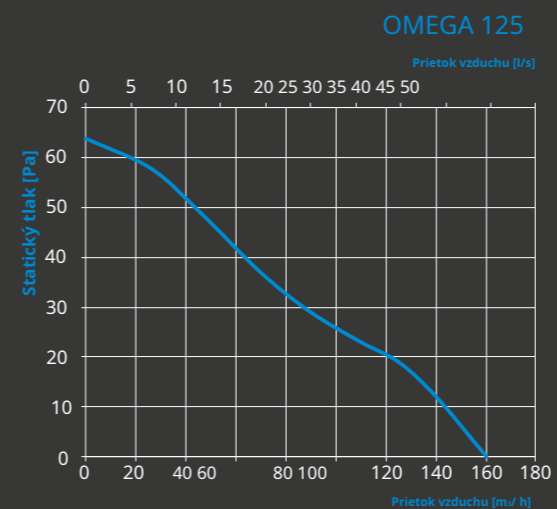

Žiadny prievan vďaka vstavanému spätnému ventilu

40 000 hodín nepretržitej prevádzky

Je možná montáž na stenu aj na strop

Kompatibilita:

Všetky panely

Any style any time

Technické dáta

	Vlastnosti modelu	Priemer hrdla [mm]	Prietok vzduchu [m ³ /h]	Hladina akustického tlaku vo vzdialenosti 3 m [dBA]	Výkon [W]	Napätie [V]	Frekvencia [Hz]
Omega 100	Štandardný model	100	90	29	8	220-240	50
Omega 100 (220V / 60Hz)	Pre frekvenciu 60 Hz		90	29	8		60
Omega 125	Štandardný model	125	160	32	17		50
Omega 125 (220V / 60Hz)	Pre frekvenciu 60 Hz		160	32	17		60

Ďalšie možnosti:

Časovač oneskorenia vypnutia(T)

Časovač oneskorenia vypnutia a zapnutia(TR)

Senzor vlhkosti(H)

Potiahnite káblový spínač(S)

Rozmery [mm]	a	Púšť	b	c
Omega 100	150	99	79	36
Omega 125	180	124	85	36