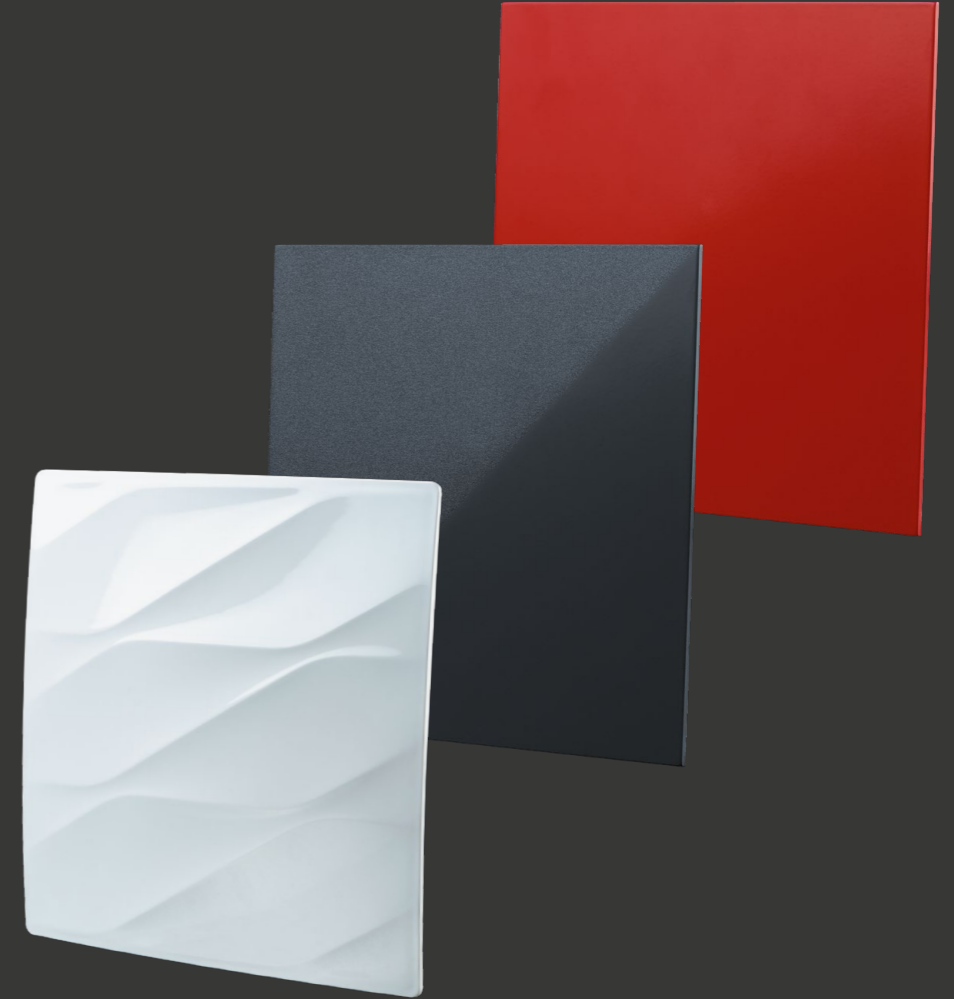

 Vonkajšia odnímateľná mriežka pre údržbu a čistenie

PANELY PANELS PANELY

SOFISTIKÁCIA
A HARMÓNIA
FORMULÁR

Any style any time

Panely sú kompatibilné s:

Ventilátor Omega

Dekor FB mriežka
140x140 s

Difúzor DPK 100