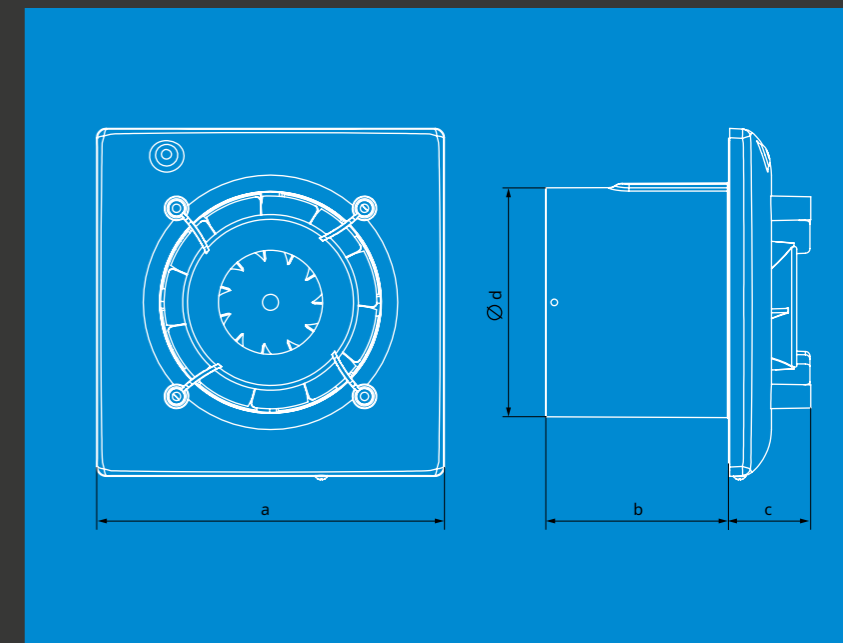

Ďalšie možnosti:

Časovač oneskorenia vypnutia(T)

Časovač oneskorenia vypnutia a zapnutia(TR)

Senzor vlhkosti(H)

Potiahnite káblový spínač(S)

Rozmery [mm]	a	Púšť	b	c
Omega 100	150	99	79	36
Omega 125	180	124	85	36