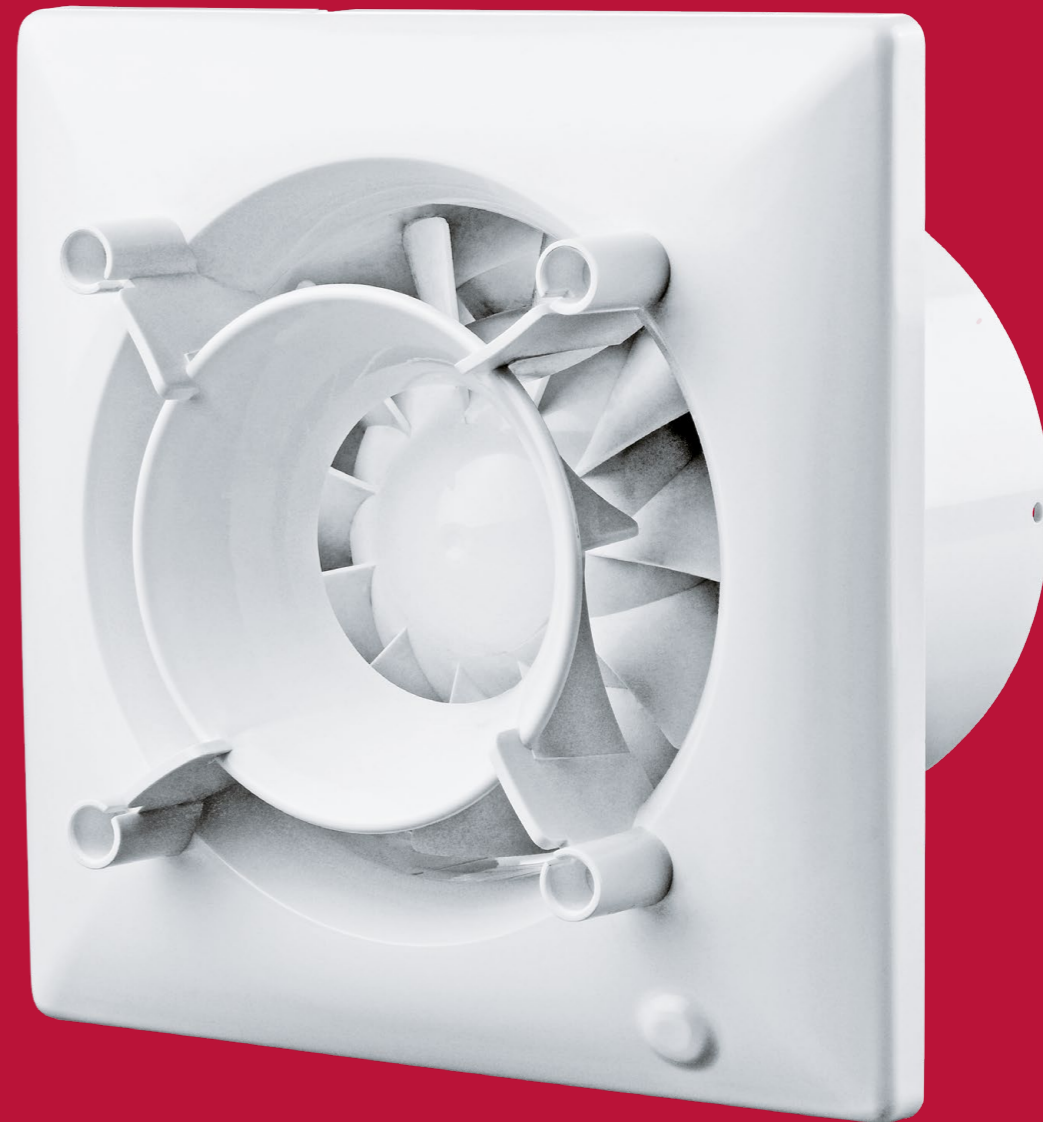

OMEGA

až do **160** m³/h

od **29** dBA

od **8** W

100 a **125** mm