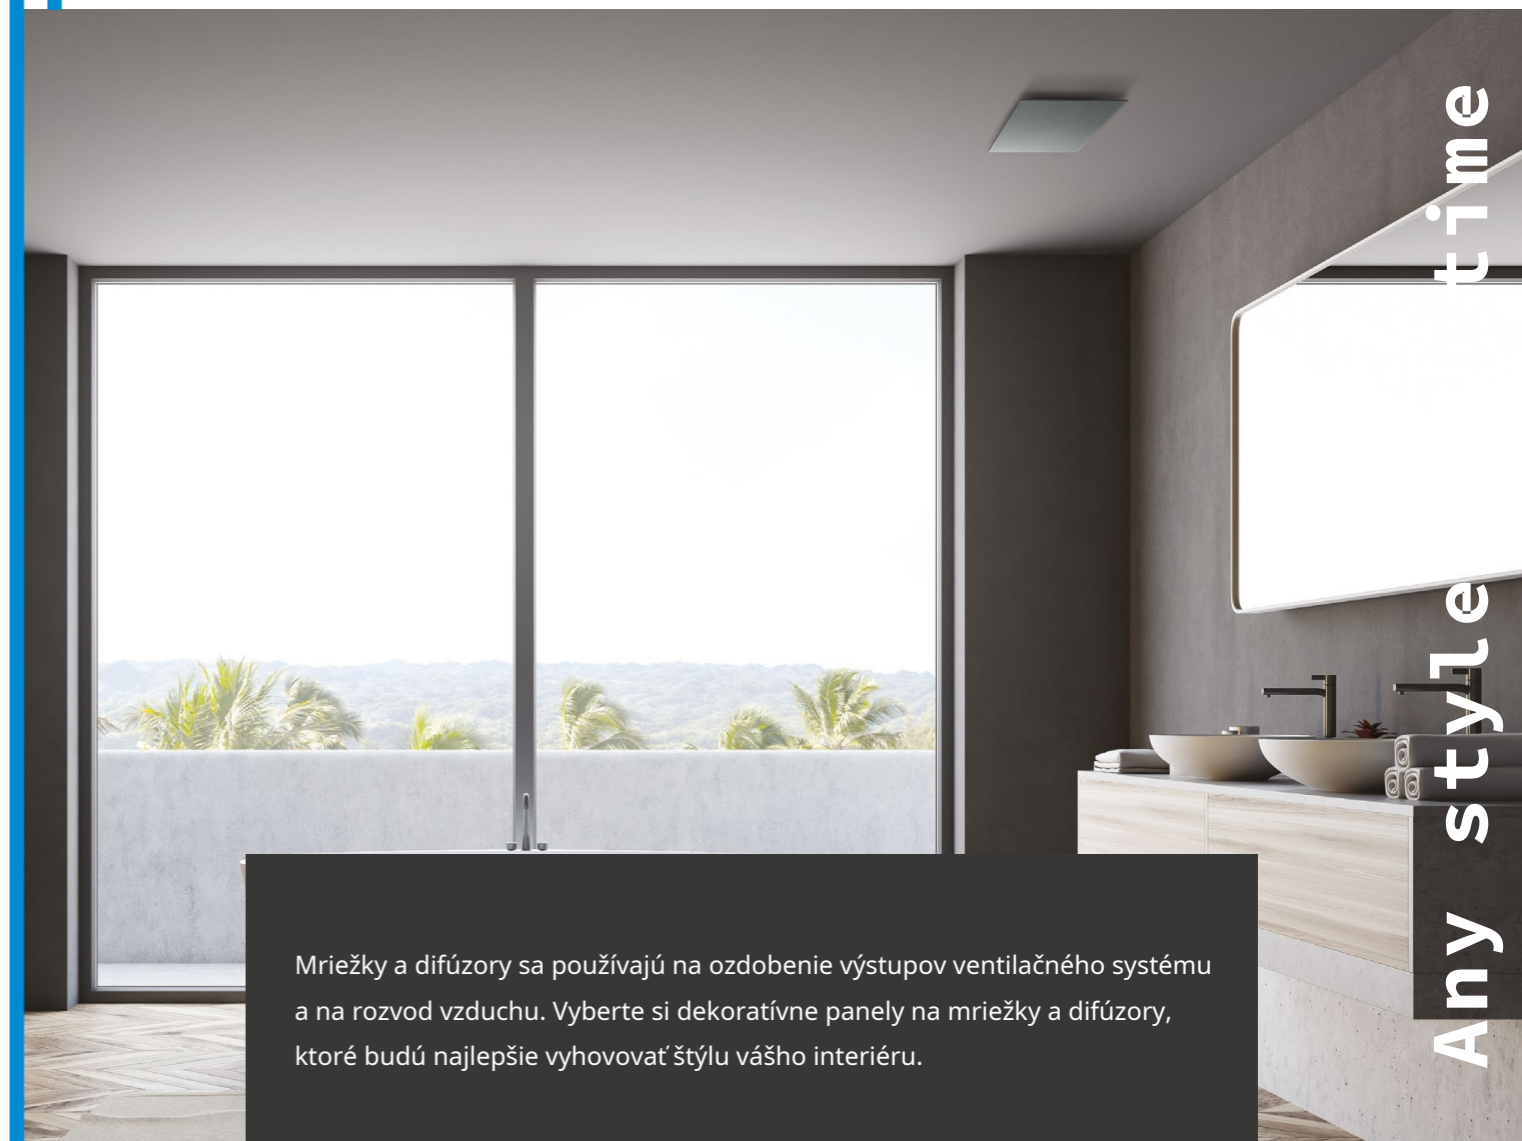

Mriežky a difúzory sa používajú na ozdobenie výstupov ventilačného systému a na rozvod vzduchu. Vyberte si dekoratívne panely na mriežky a difúzory, ktoré budú najlepšie vyhovovať štýlu vášho interiéru.