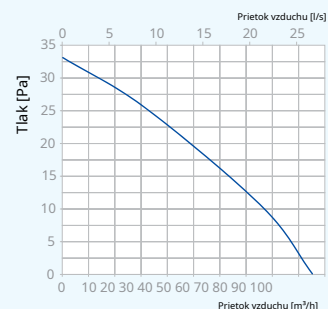

Celkové rozmery a montáž

Rozmery [mm]	a	b	c	Ø d	e
Jet 100	150	122	125	98	36

Technické údaje

Model	Jet 100
Napätie [V/Hz]	220-240/50
Výkon [W]	14
Prikon [A]	0,085
RPM [min ⁻¹]	2300
Prietok vzduchu [m ³ /h (l/s)]	95 (26)
SFP [W/l/s]	0,53
Hladina akustického tlaku [dBA]*	34

* Hladina akustického tlaku meraná vo voľnom priestore vo vzdialenosti 3 metre od ventilátora.

Označovací kľúč

Jet	Hi-Tech	100	H
Model	Farba	Priemer hrdla	Možnosť

Príslušenstvo

Potrubiňový systém

BlauPlast