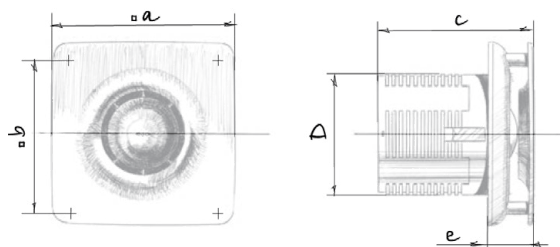

Celkové rozmery a montáž

Rozmery [mm]	a	b	c	Ø d	e
Jet 100	150	122	125	98	36

Technické údaje

Model	Jet 100
Napätie [V/Hz]	220-240/50
Výkon [W]	14
Prikon [A]	0,085
RPM [min ⁻¹]	2300
Prietok vzduchu [m ³ /h (l/s)]	95 (26)
SFP [W/l/s]	0,53
Hladina akustického tlaku [dBA]*	34