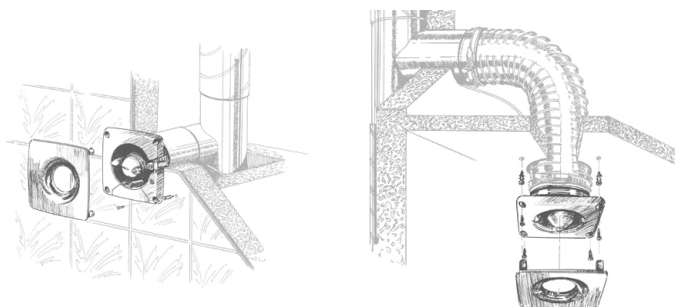

JET

KLASICKÉ MODELY

Vlastnosti

- Montáž na stenu a strop Motor s
- guľôčkovým ložiskom
- Jednoduchá montáž pomocou uzamykacích jazýčkov alebo skrutiek
- Svetelná indikácia chodu ventilátora
- Moderný dizajn
- Dostupné v hliníkovej dekorácii (Jet Hi-Tech) 5-
- ročná záruka

Prúd vzduchu:
95m³/h
26l/s

Moc:
14W
SFP:
0.53W/l/s

Úroveň hluku:
34dBA

možnosti

Model	Jet 100	
Možnosť	T	H
Časovač	•	•
Senzor vlhkosti		•

- Oneskorenie vypnutia nastaviteľné od 2 do 30 min.
- Nastaviteľná hodnota vlhkosti od 60 % do 90 %.

Celkové rozmery a montáž

Rozmery [mm]	a	b	c	Ø d	e
Jet 100	150	122	125	98	36

Technické údaje

Model	Jet 100
Napätie [V/Hz]	220-240/50
Výkon [W]	14
Prikon [A]	0,085
RPM [min⁻¹]	2300
Prietok vzduchu [m³/h (l/s)]	95 (26)
SFP [W/l/s]	0,53
Hladina akustického tlaku [dBA]*	34

* Hladina akustického tlaku meraná vo voľnom priestore vo vzdialenosti 3 metre od ventilátora.

Označovací kľúč

Jet	Hi-Tech	100	H
Model	Farba	Priemer hrdla	Možnosť

Príslušenstvo

Potrubiňový systém

Flexibilné vzduchové kanály

Mriežky a kapoty

Regulátory rýchlosti

Svorky